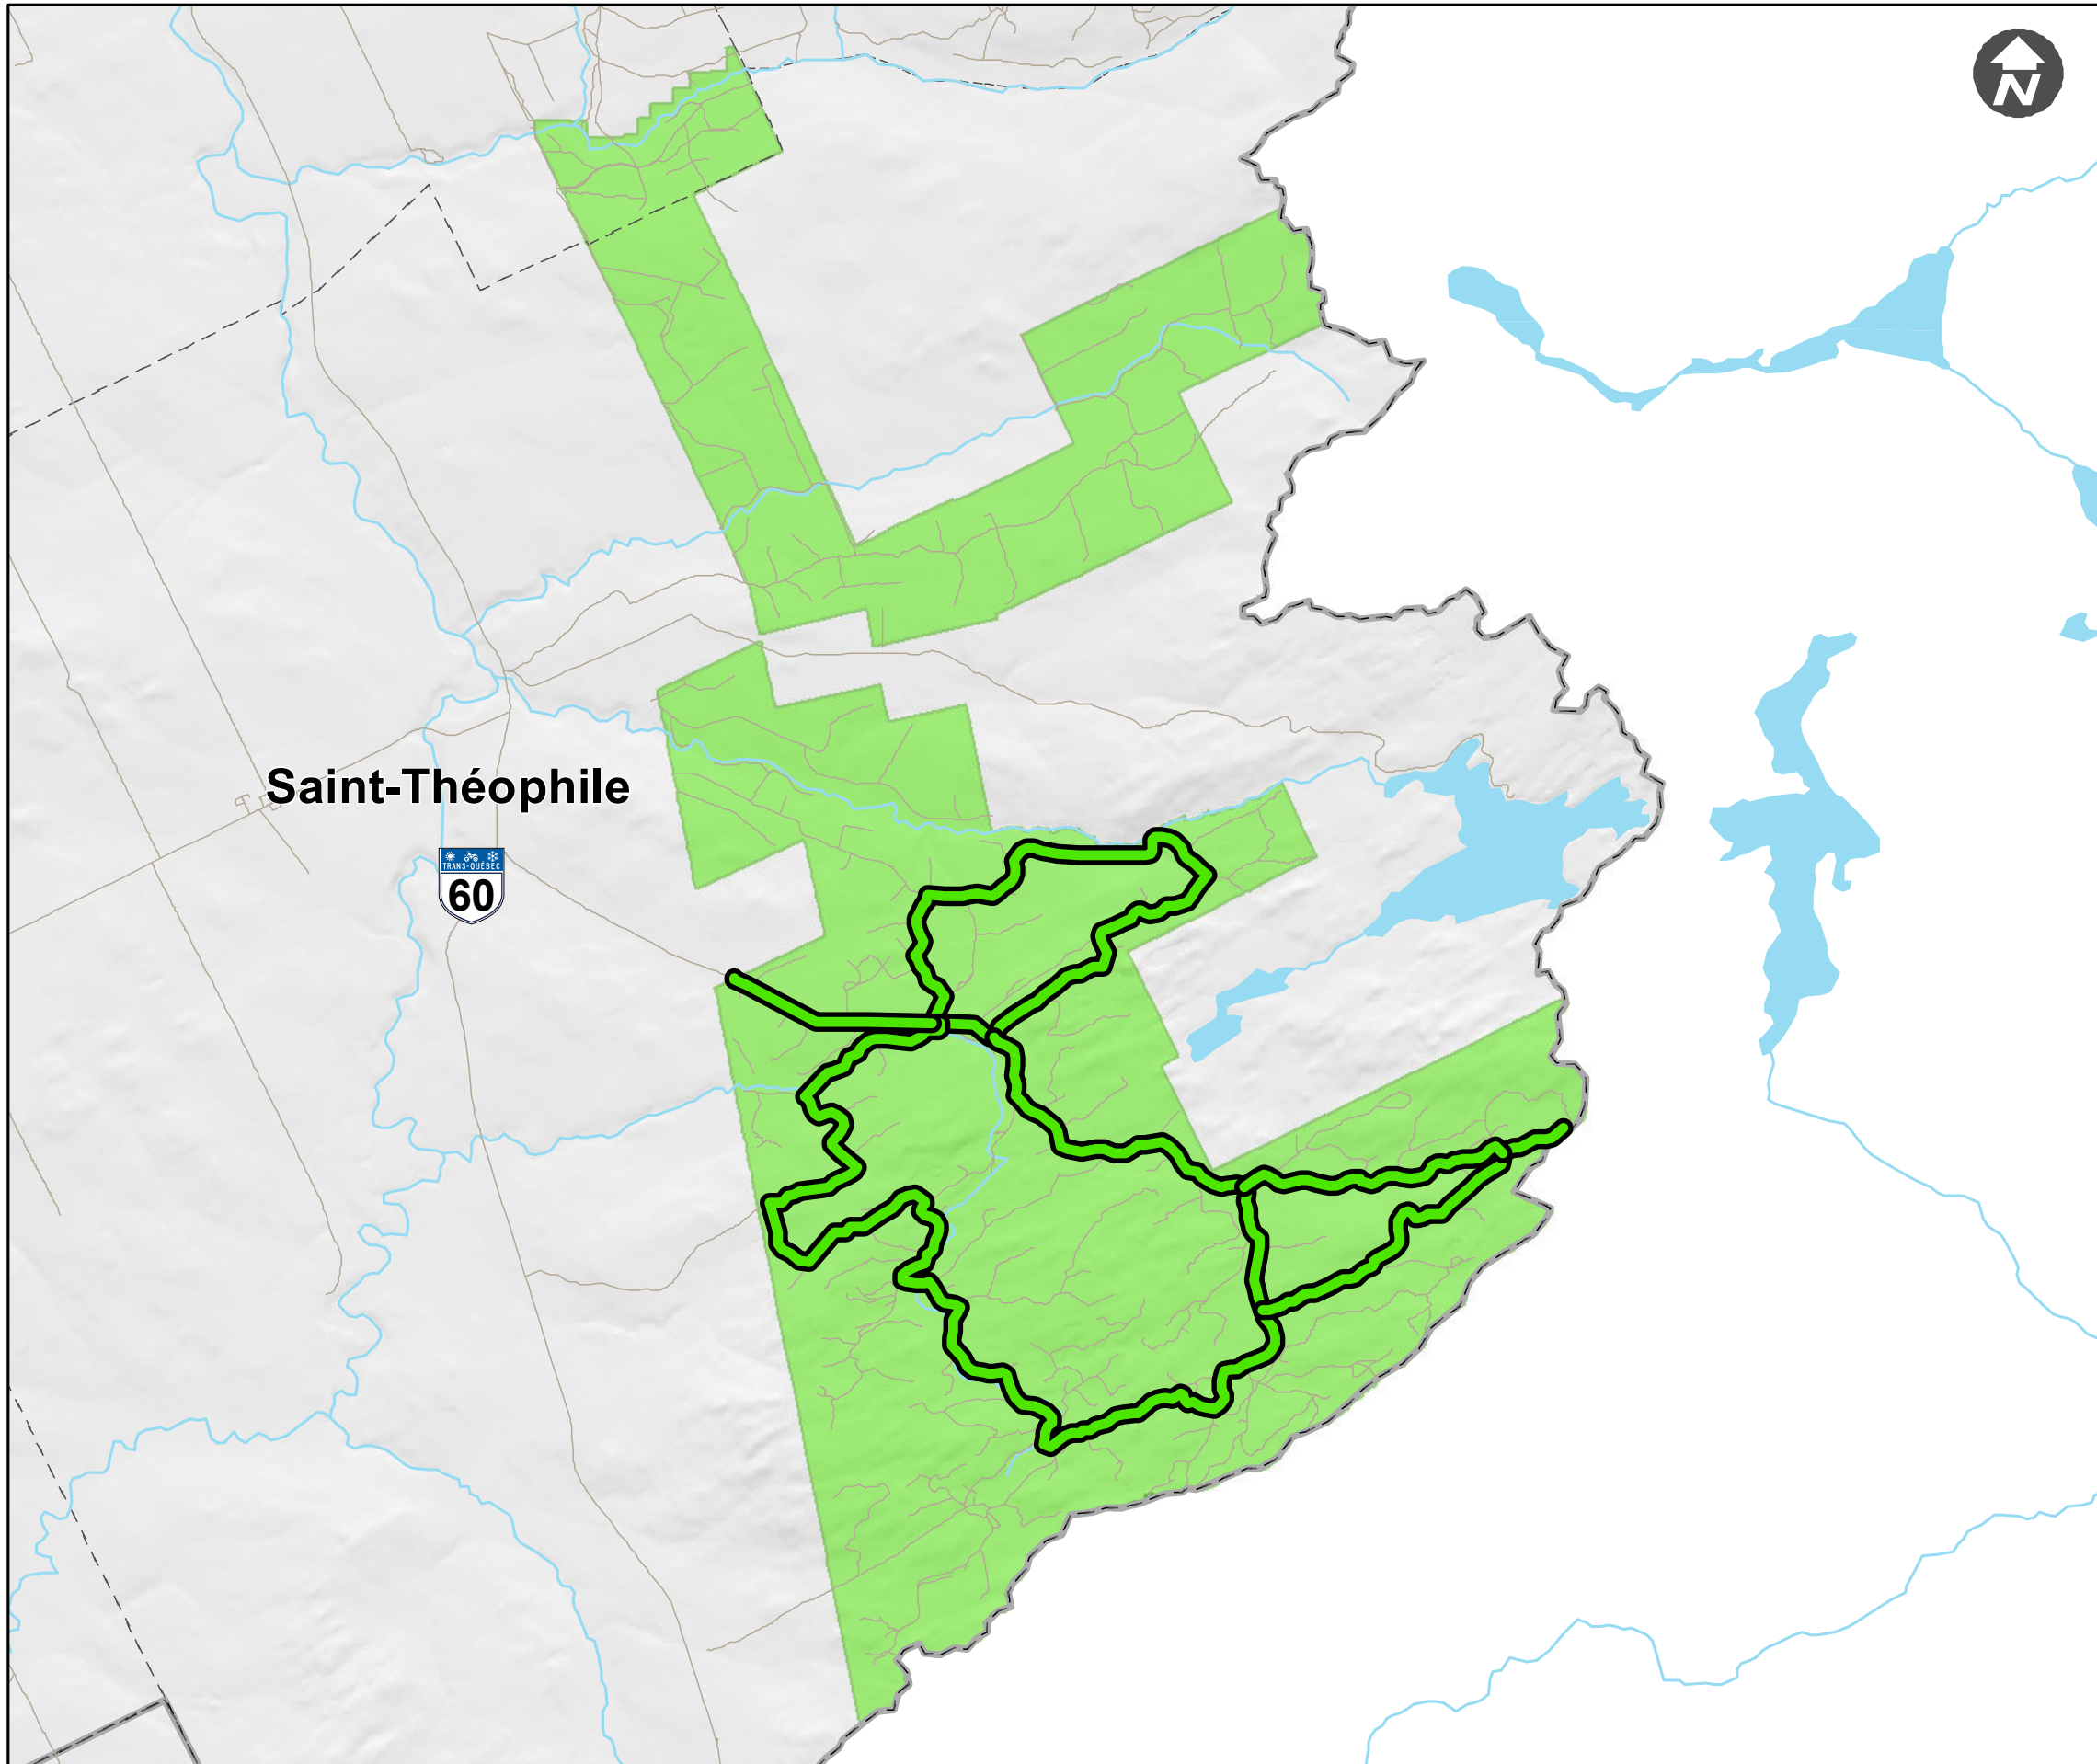

Zec Jaro

Distance des sentiers quads à l'intérieur de la Zec **48.56km**

Distance des sentiers quads avec des sentiers en développement à l'intérieur de la Zec **0 km**

Légende

-  Sentiers quads dans Zec
-  Sentiers en développement Zec
-  Sentiers quads
-  Routes et chemins forestiers
-  Hydrographie
-  Limite municipalité
-  Limite régionale
-  Limite de la Zec