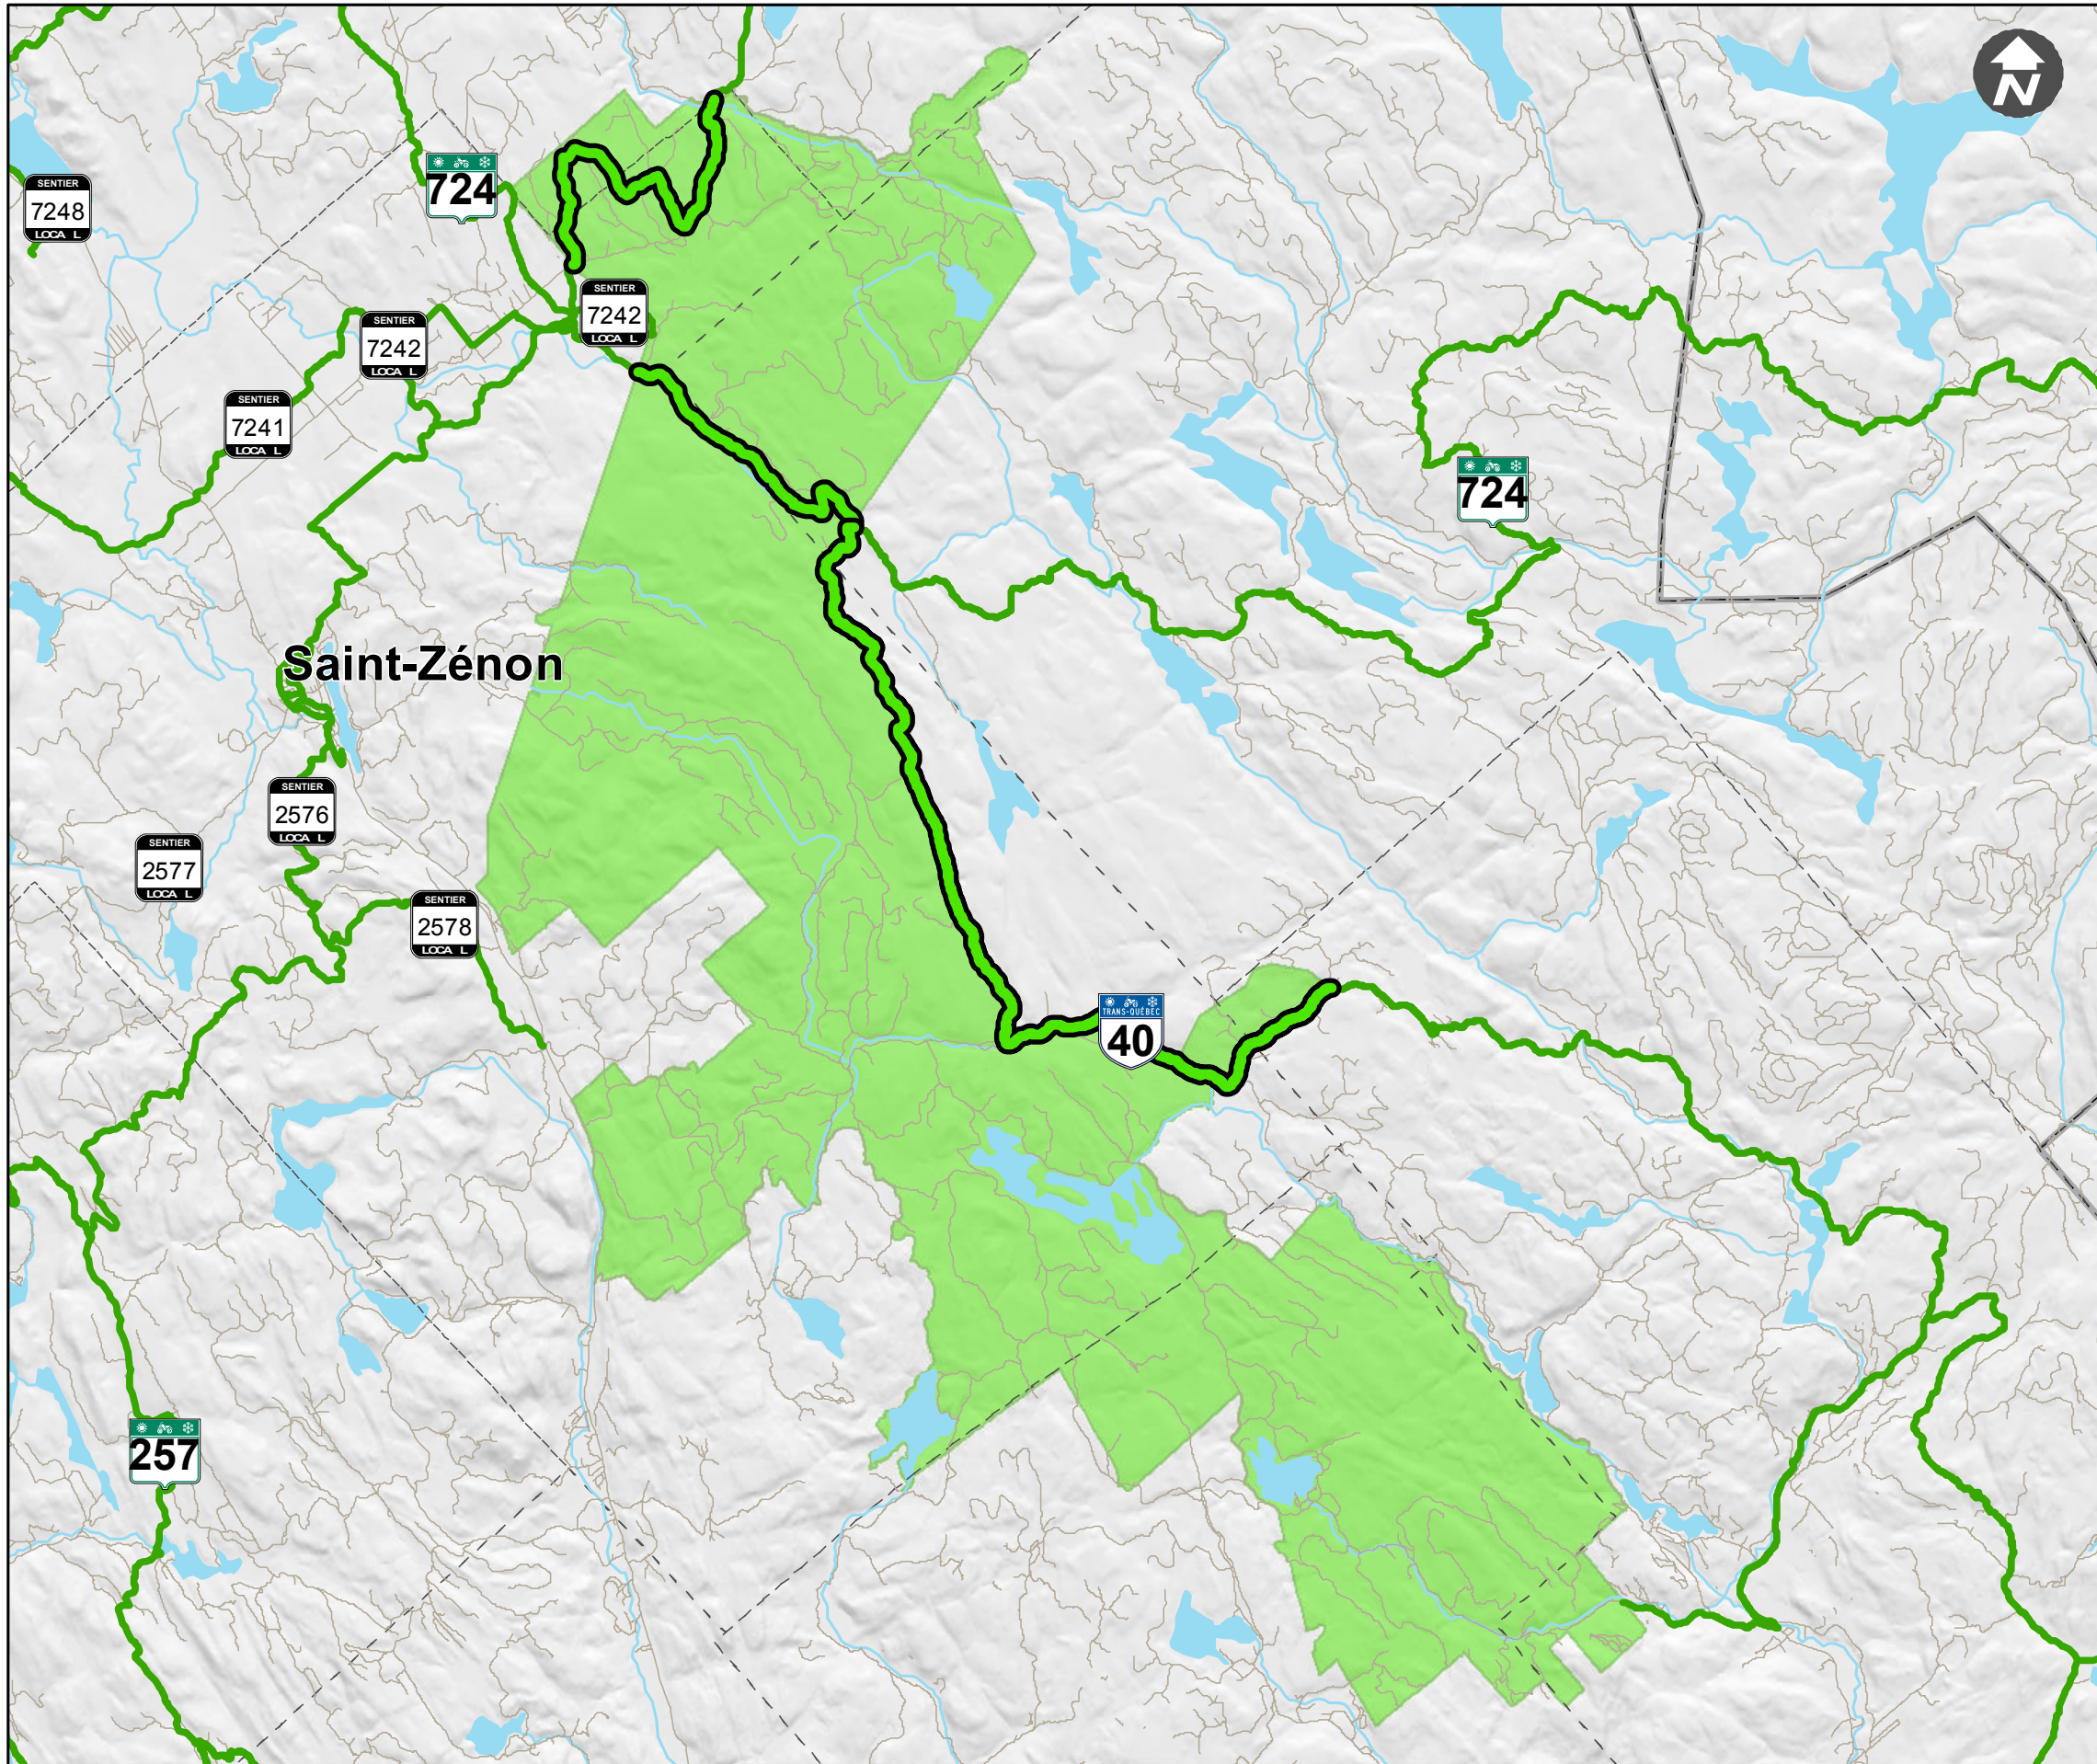

Zec des Nymphes

Distance des sentiers quads à l'intérieur de la Zec **37.84 km**
Distance des sentiers quads avec des sentiers en développement à l'intérieur de la Zec **0 km**

Légende

- Sentiers quads dans Zec
- Sentiers en développement Zec
- Sentiers quads
- Routes et chemins forestiers
- Hydrographie
- Limite municipalité
- Limite régionale
- Limite de la Zec