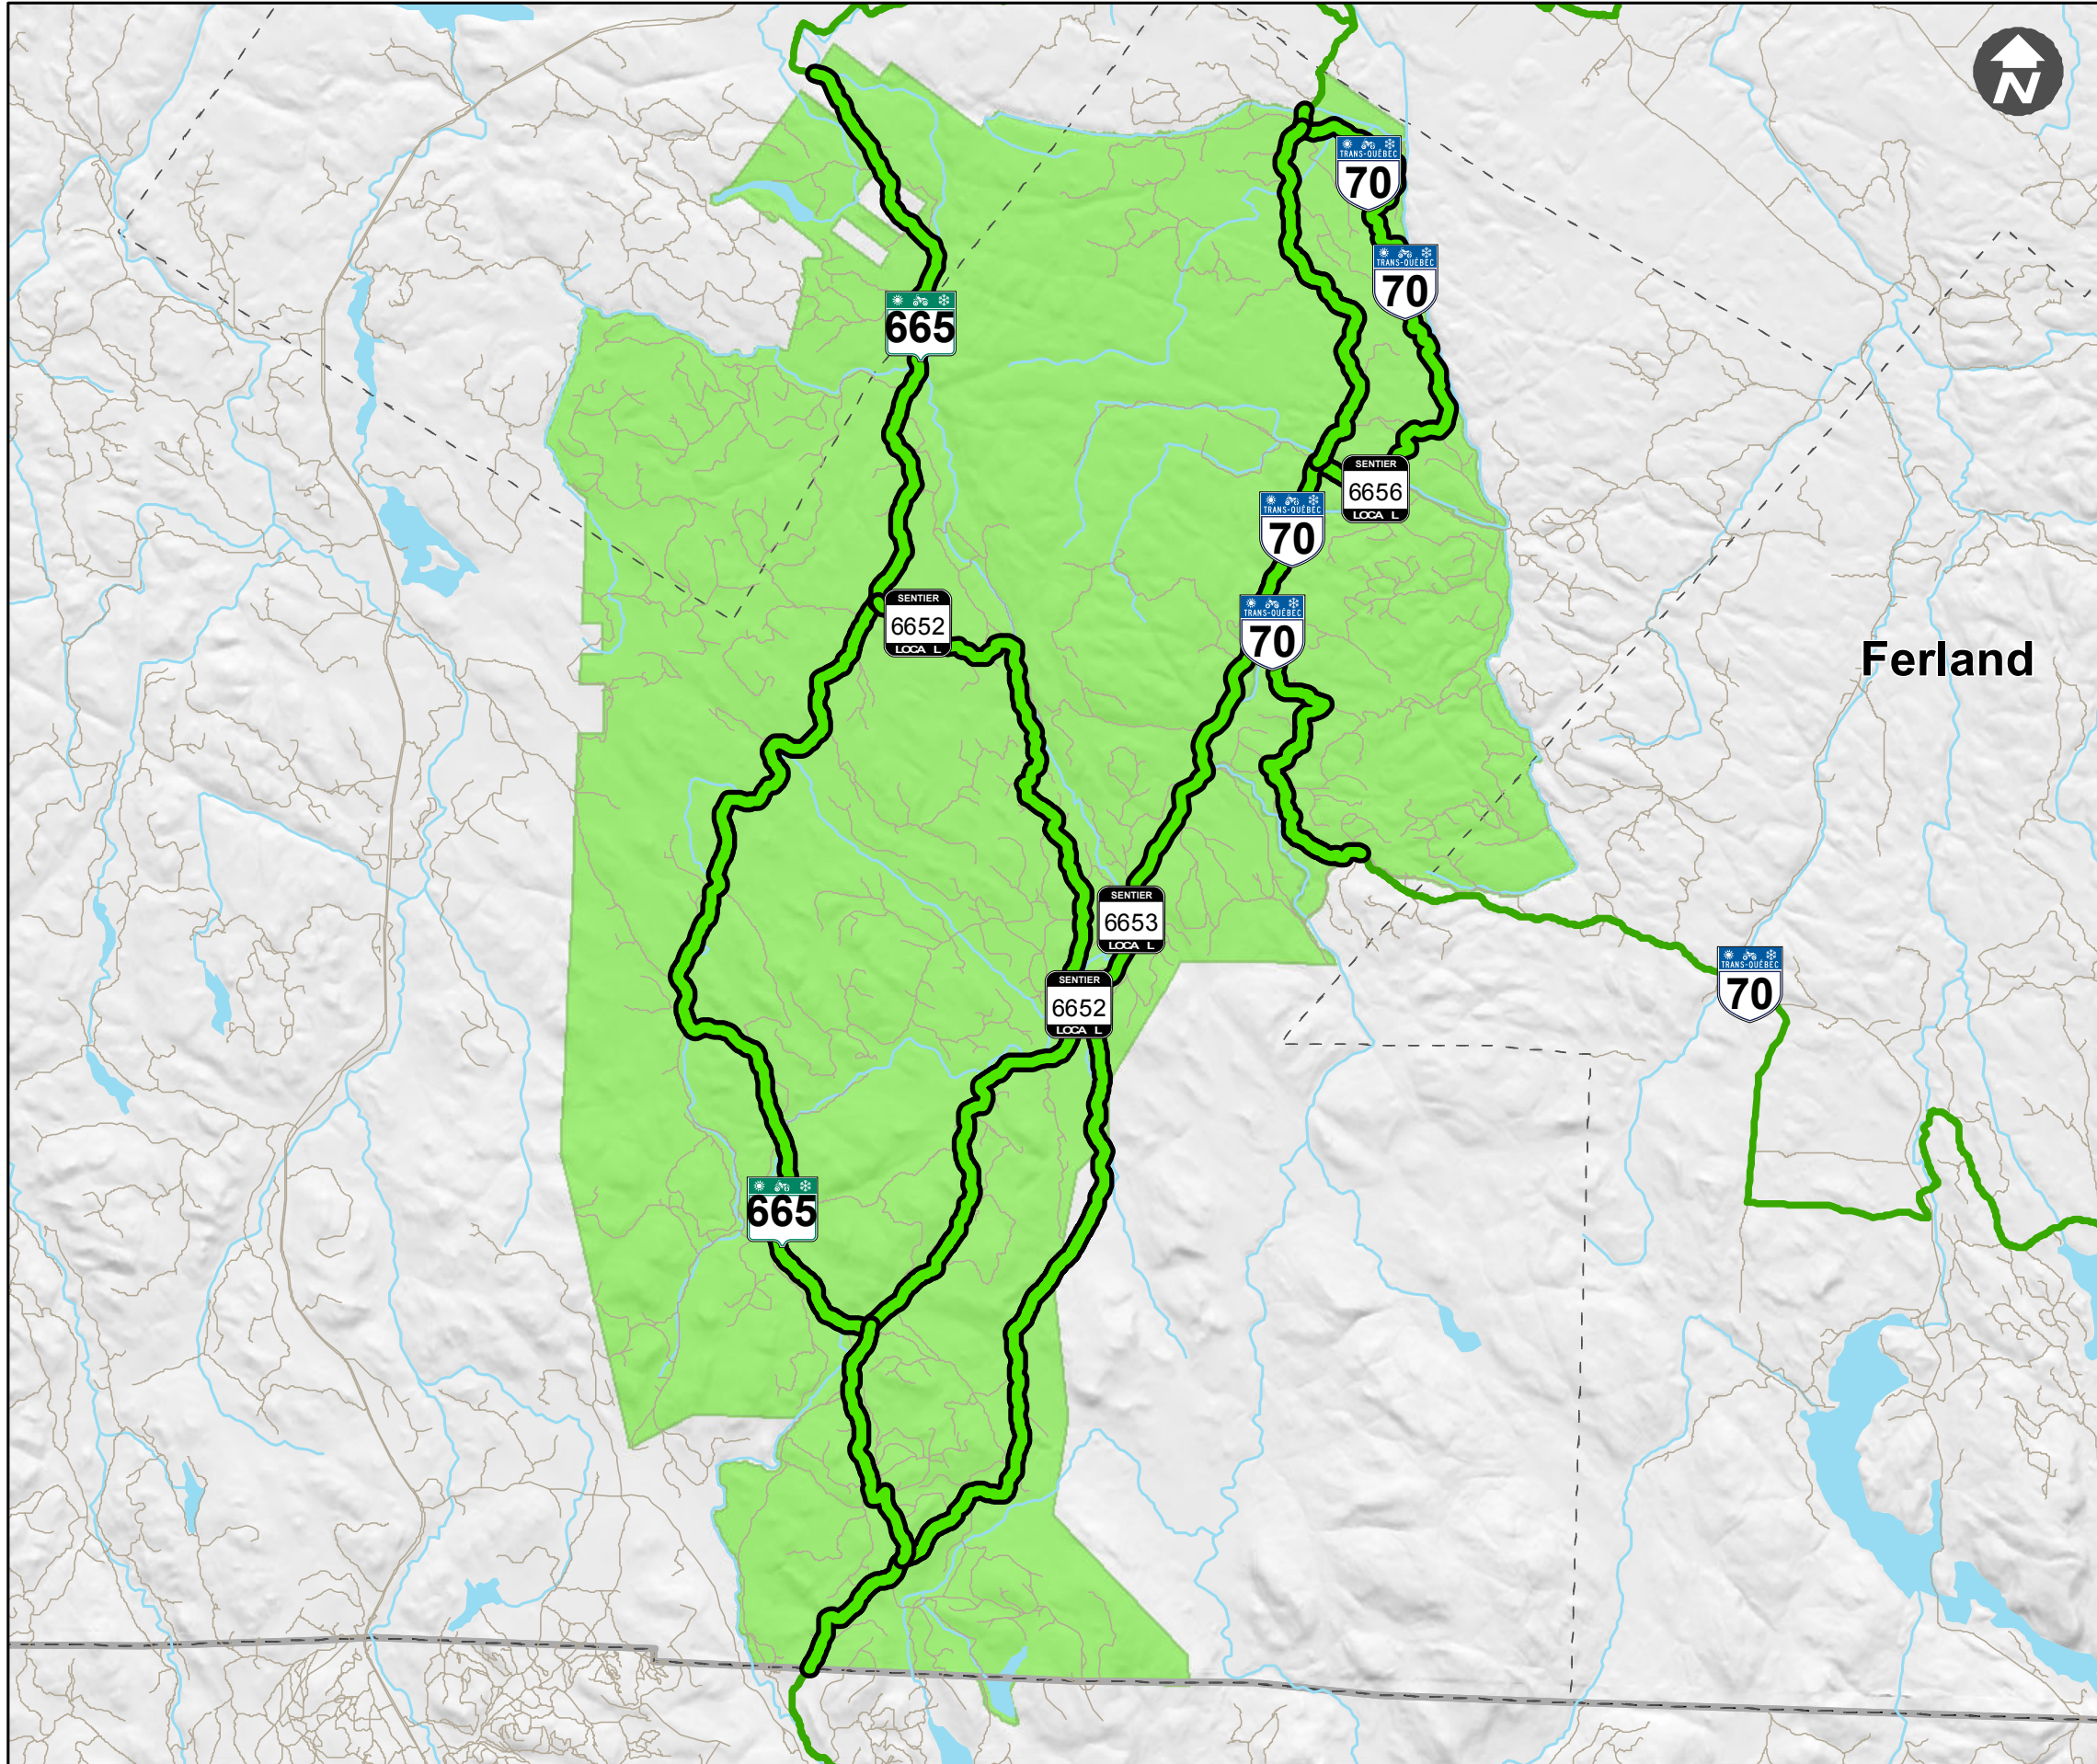

Zec Mars-Moulin

Distance des sentiers quads à l'intérieur de la Zec **116.59km**

Distance des sentiers quads avec des sentiers en développement à l'intérieur de la Zec **0 km**

Légende

- Sentiers quads dans Zec
- Sentiers en développement Zec
- Sentiers quads
- Routes et chemins forestiers
- Hydrographie
- Limite municipalité
- Limite régionale
- Limite de la Zec

Ferland