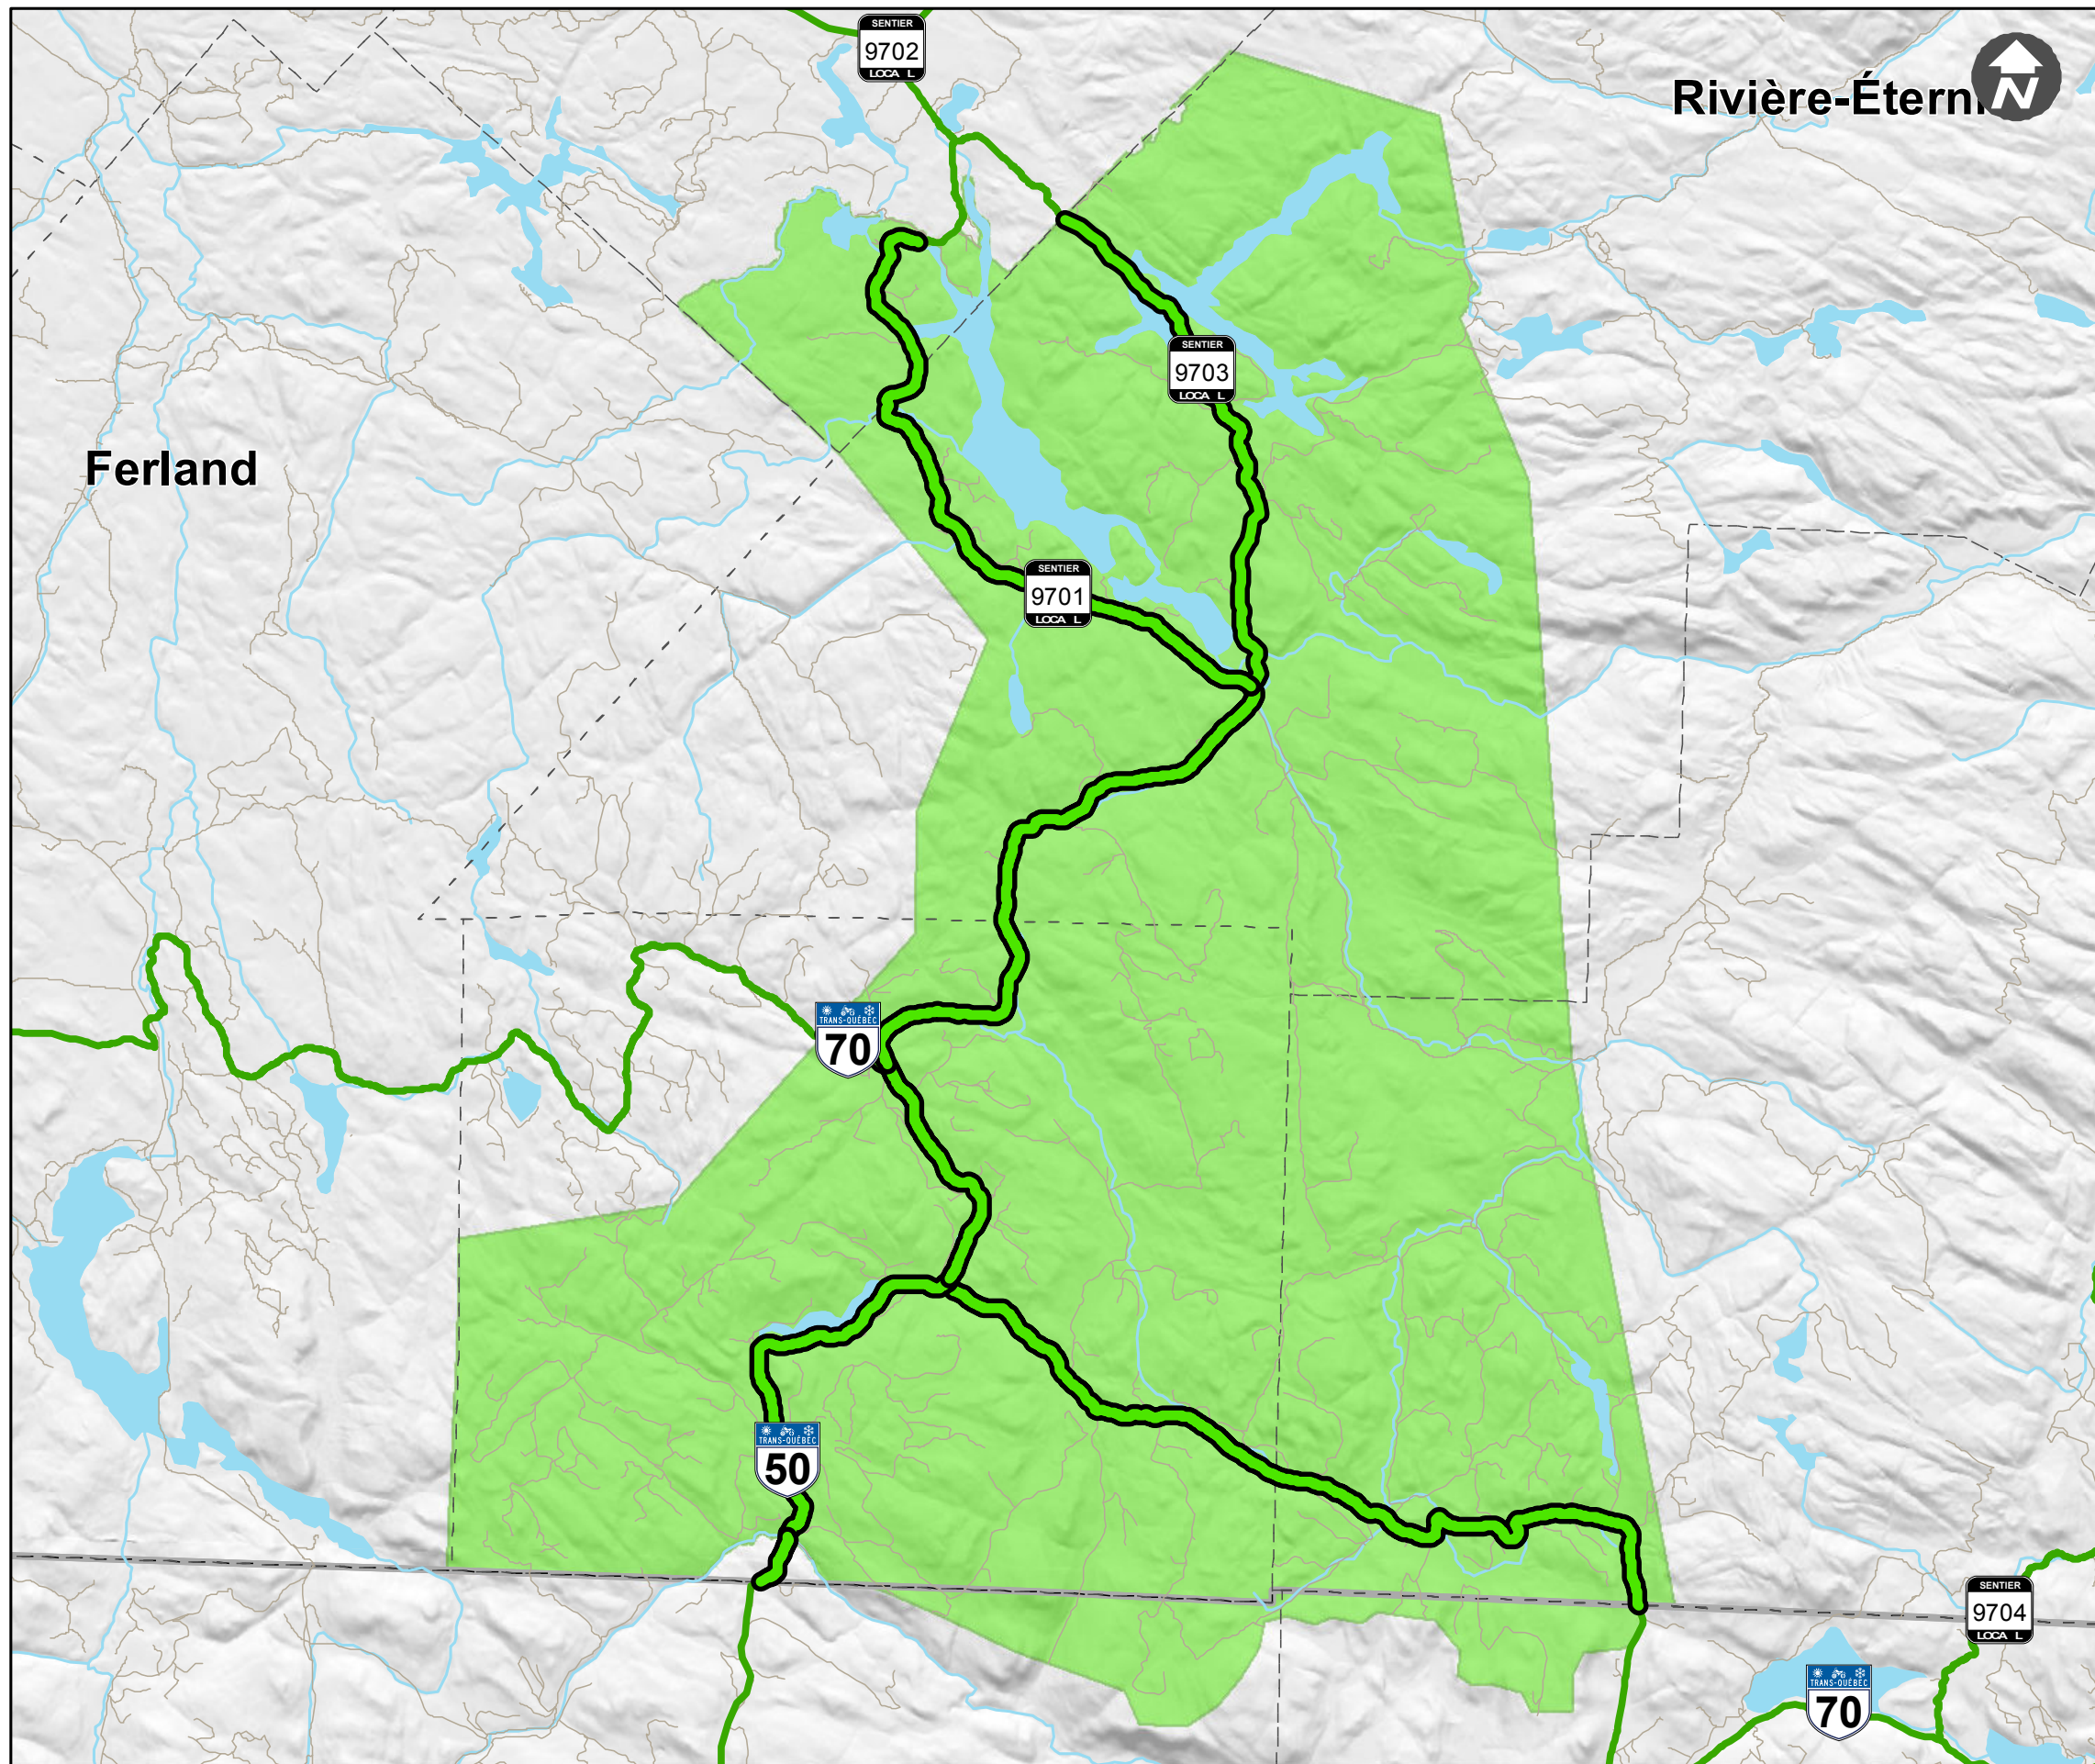

Zec du Lac-Brébeuf

Distance des sentiers quads à l'intérieur de la Zec **71.32 km**

Distance des sentiers quads avec des sentiers en développement à l'intérieur de la Zec **0 km**

Légende

-  Sentiers quads dans Zec
-  Sentiers en développement Zec
-  Sentiers quads
-  Routes et chemins forestiers
-  Hydrographie
-  Limite municipalité
-  Limite régionale
-  Limite de la Zec