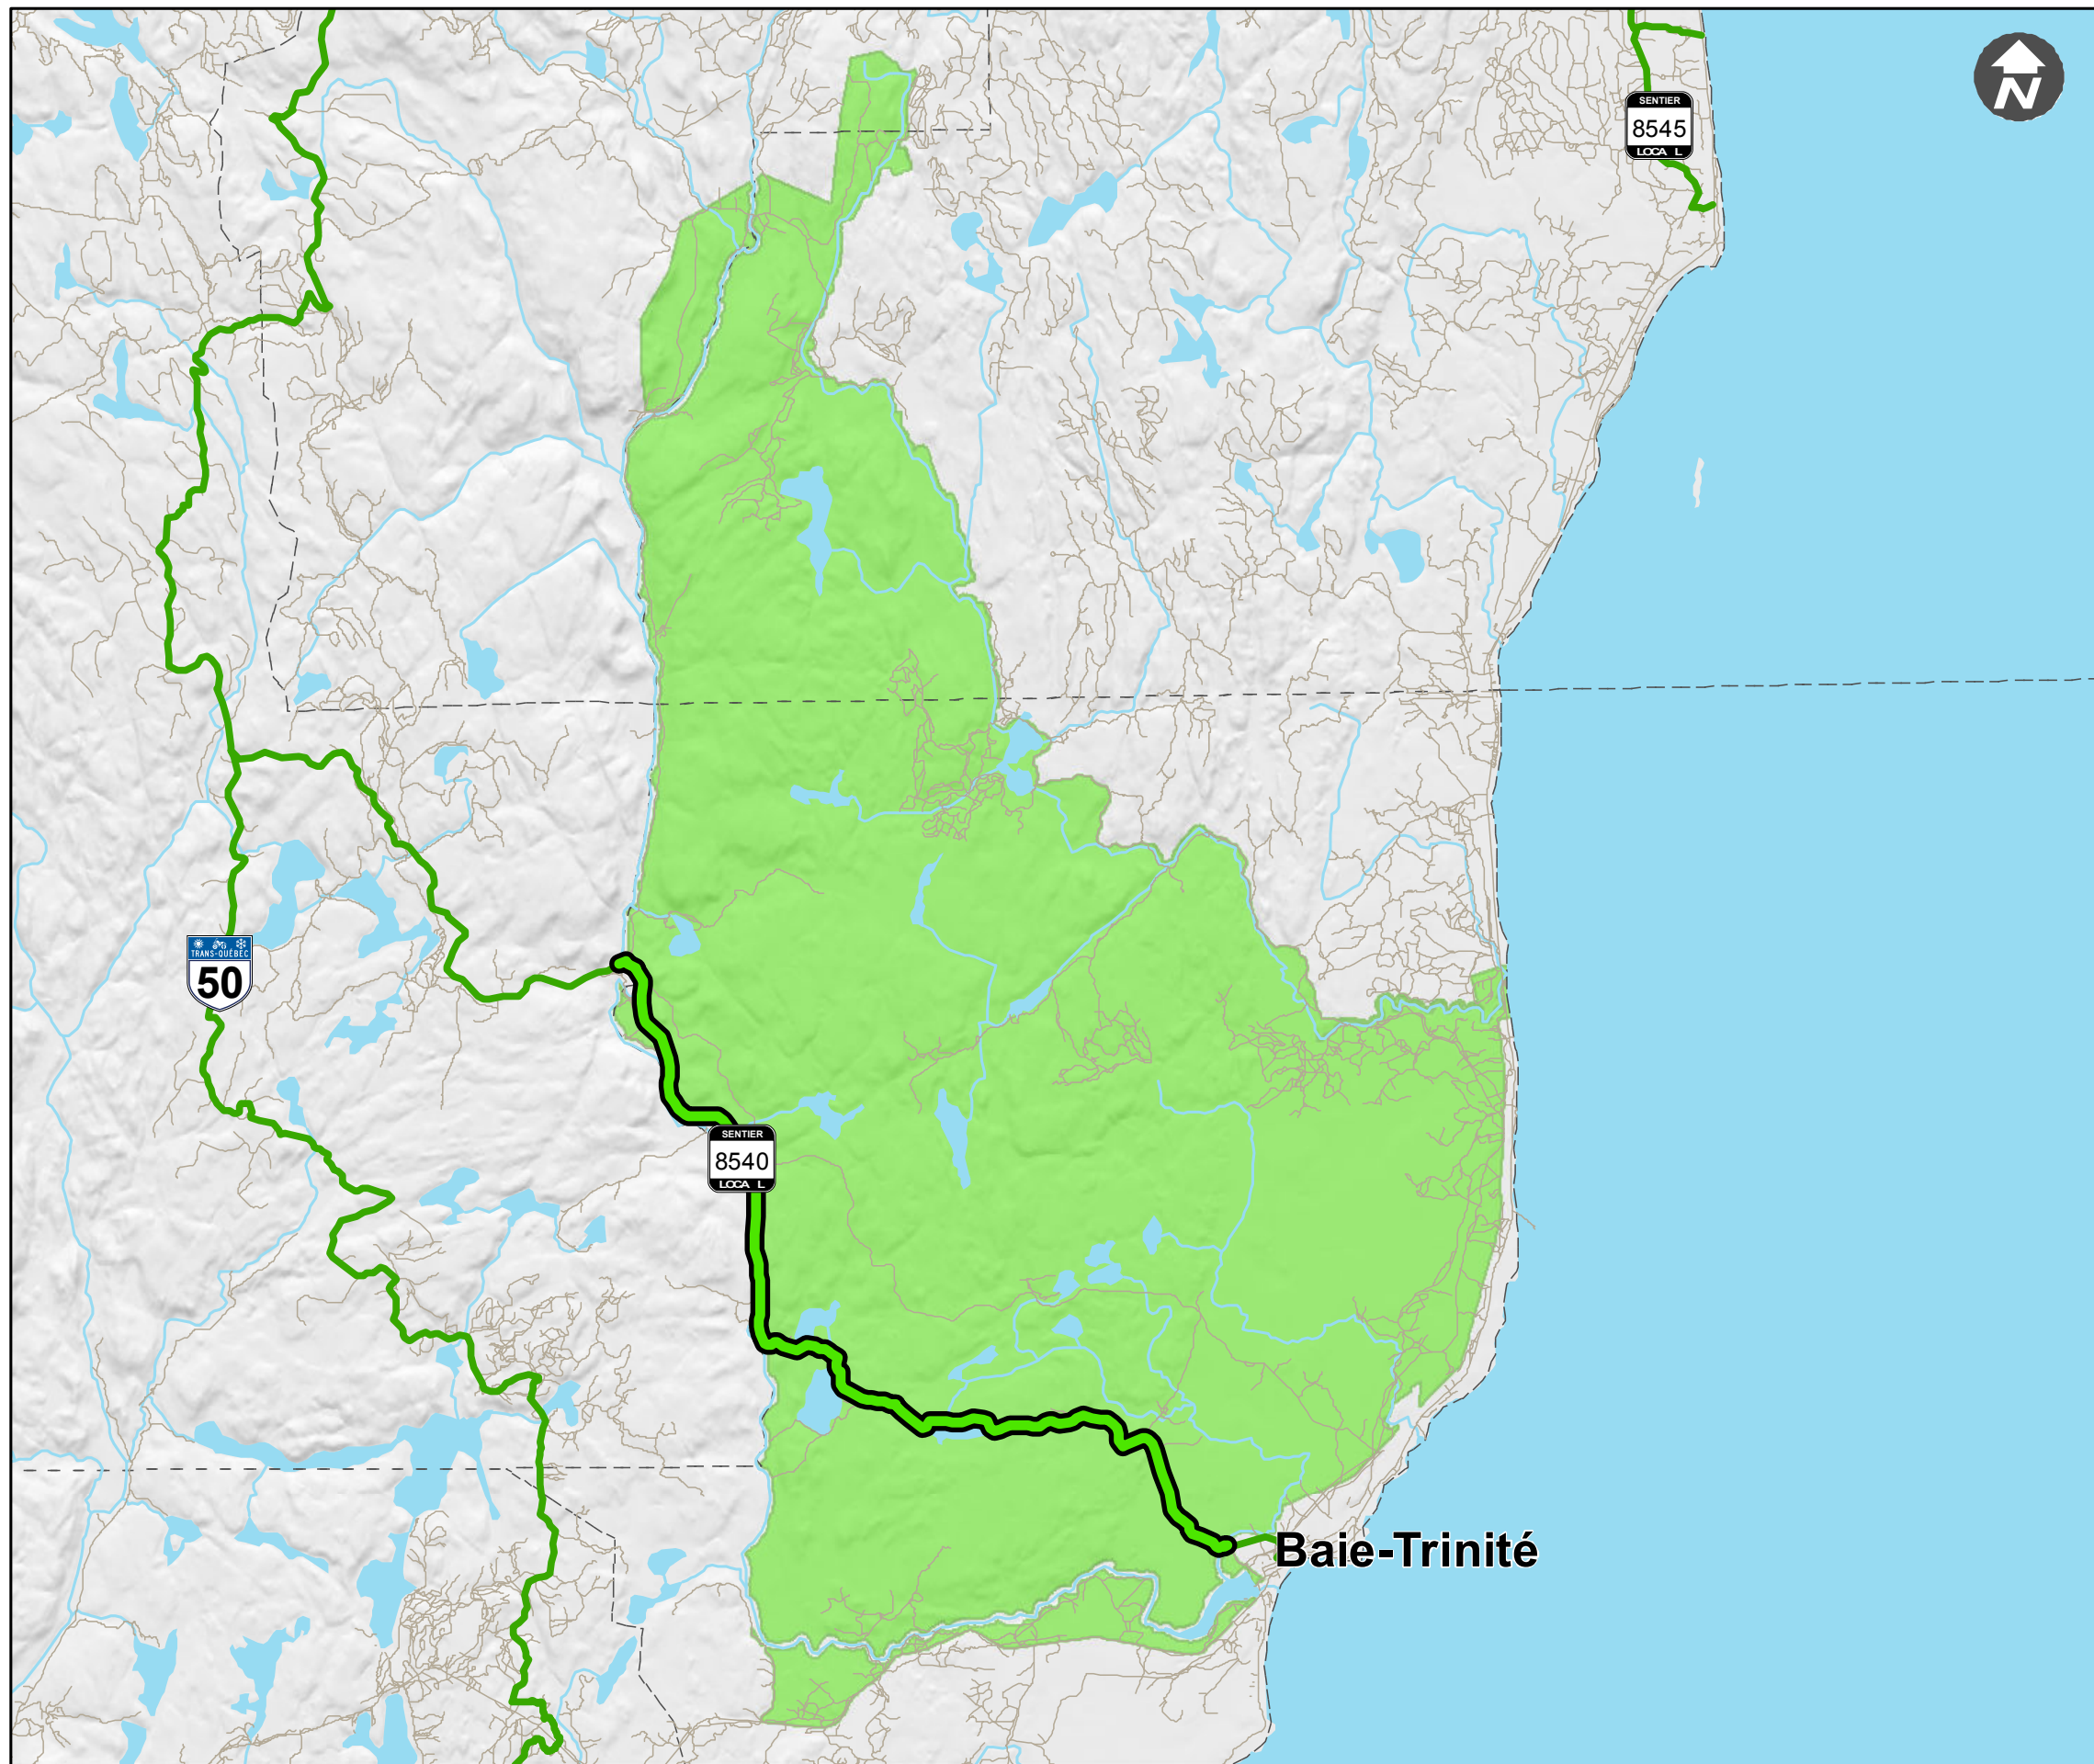

Zec Trinity

Distance des sentiers quads à l'intérieur de la Zec **22.46km**
Distance des sentiers quads avec des sentiers en développement à l'intérieur de la Zec **0 km**

Légende

-  Sentiers quads dans Zec
-  Sentiers en développement Zec
-  Sentiers quads
-  Routes et chemins forestiers
-  Hydrographie
-  Limite municipalité
-  Limite régionale
-  Limite de la Zec