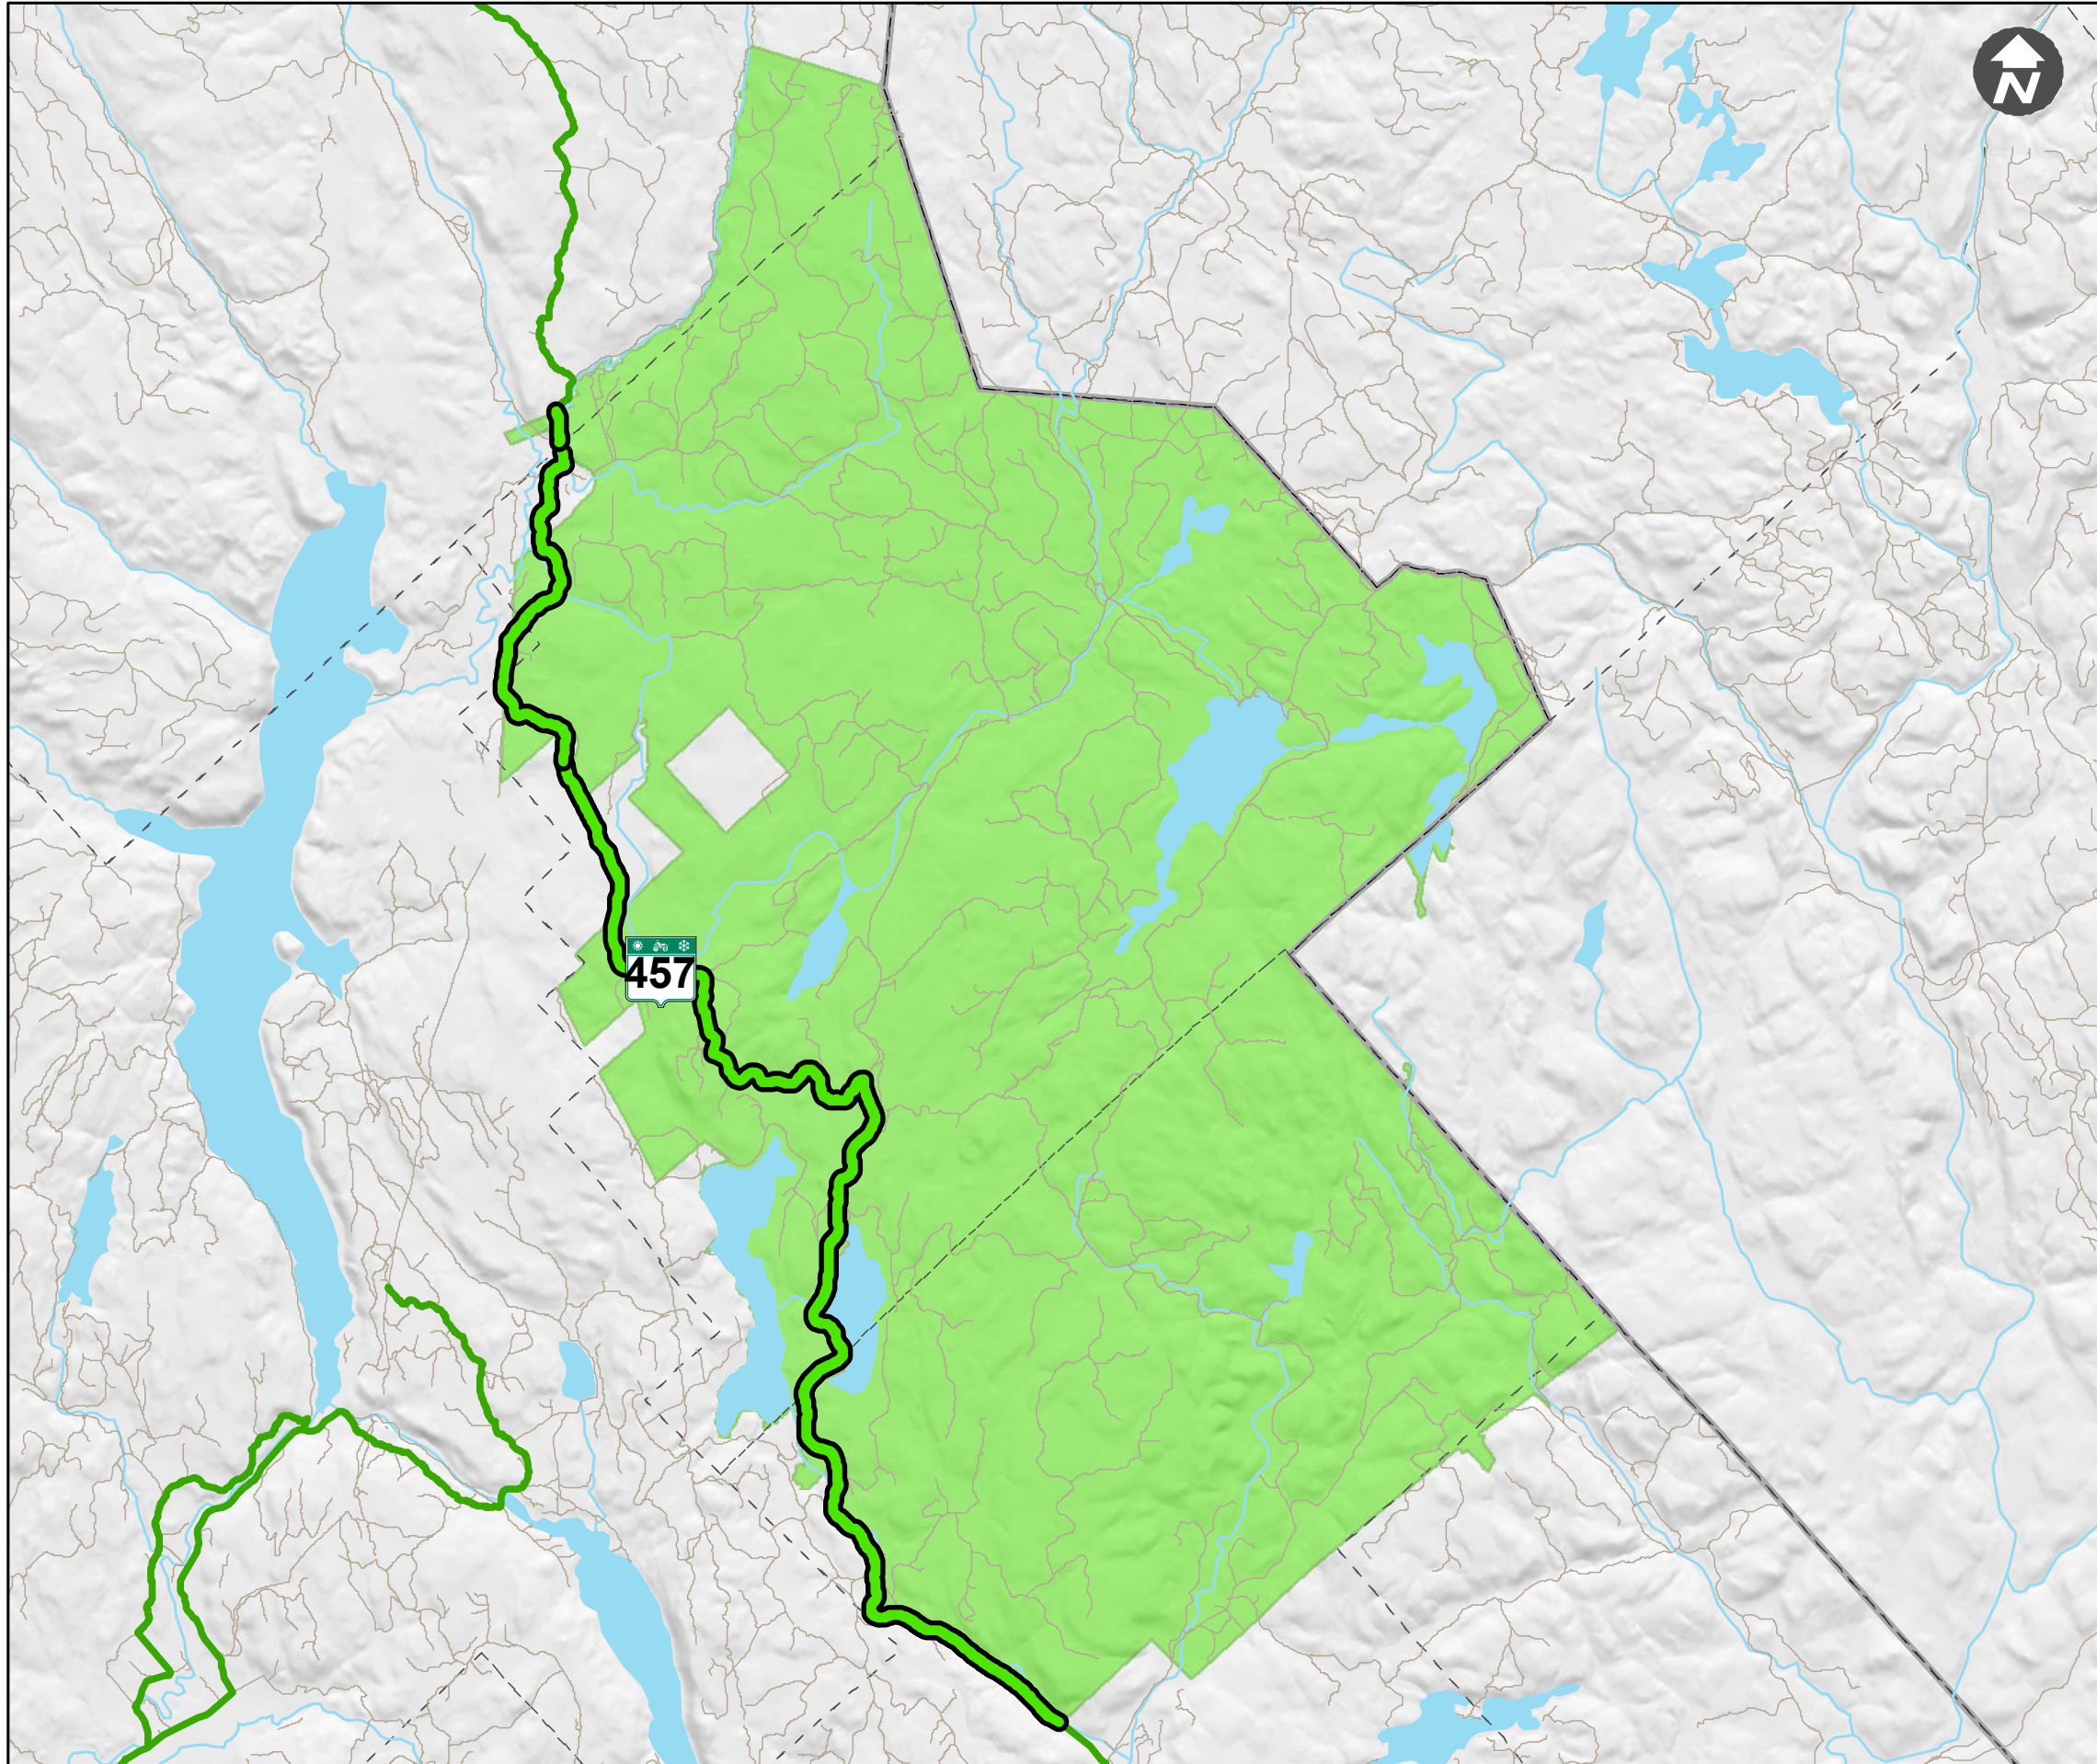

Zec Tawachiche

Distance des sentiers quads à l'intérieur de la Zec **33.1 km**
Distance des sentiers quads avec des sentiers en développement à l'intérieur de la Zec **0 km**

Légende

-  Sentiers quads dans Zec
-  Sentiers en développement Zec
-  Sentiers quads
-  Routes et chemins forestiers
-  Hydrographie
-  Limite municipalité
-  Limite régionale
-  Limite de la Zec