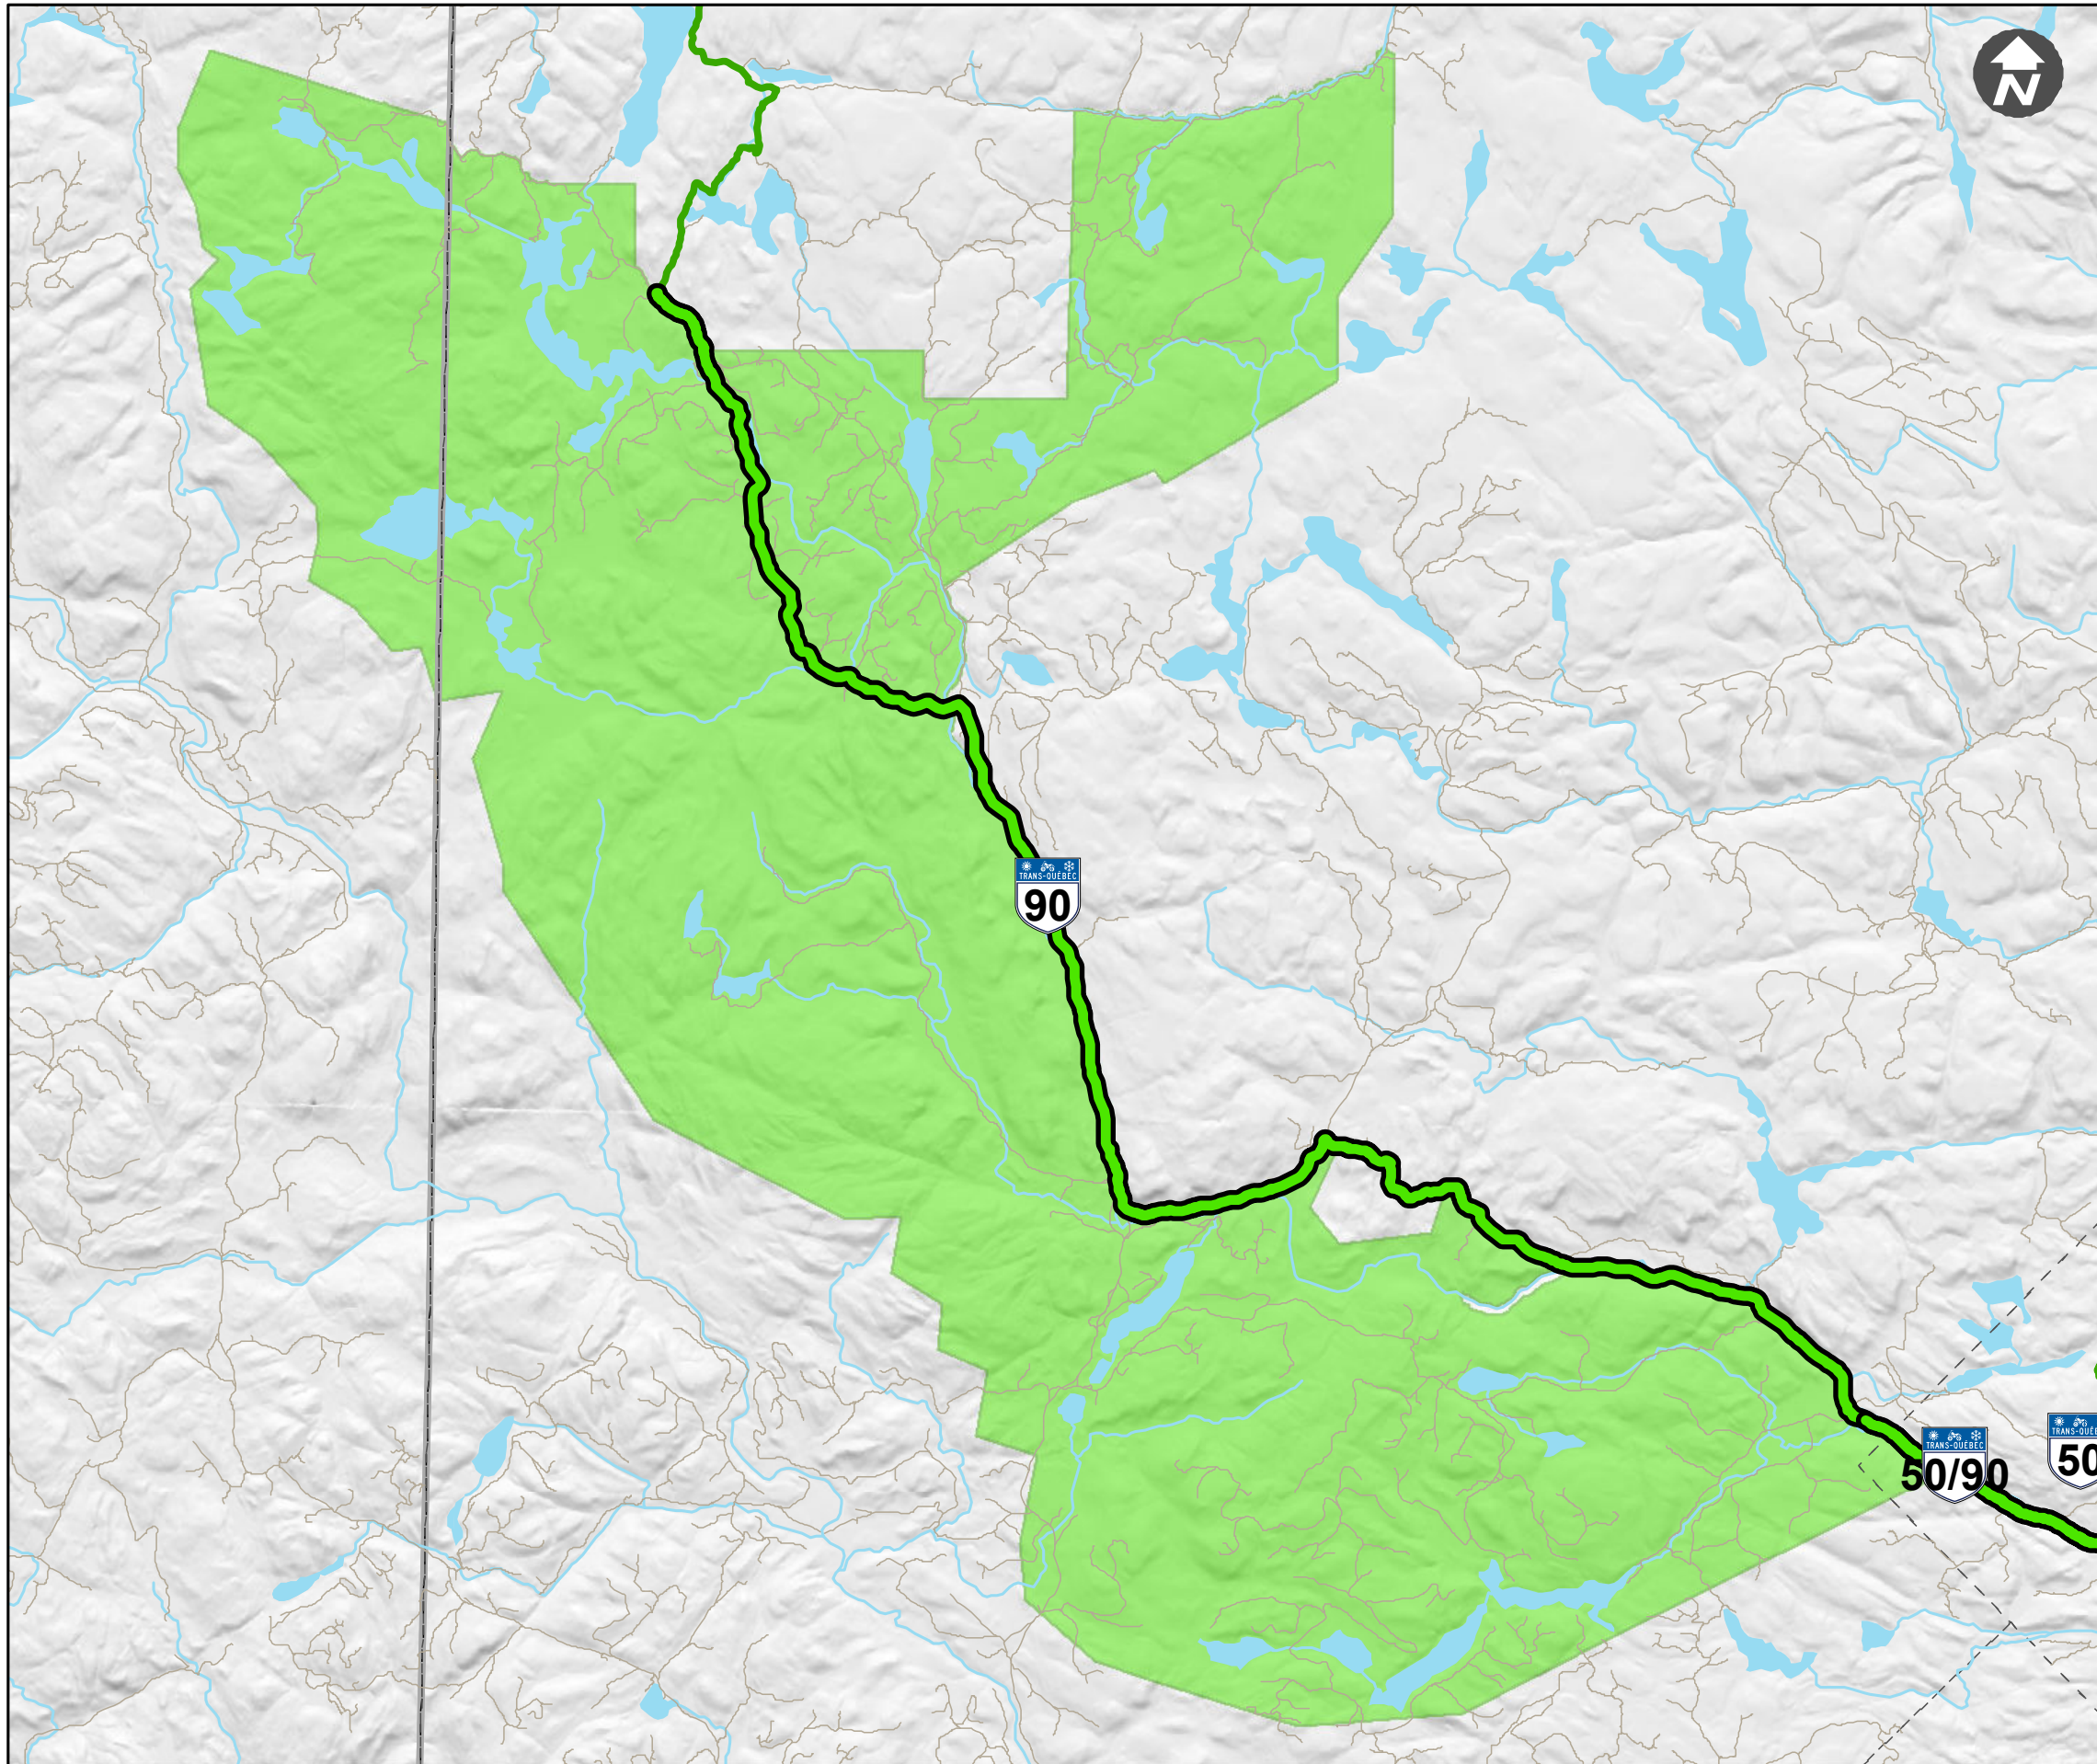

Zec Nordique

Distance des sentiers quads à l'intérieur de la Zec **55.86km**

Distance des sentiers quads avec des sentiers en développement à l'intérieur de la Zec **0 km**

Légende

-  Sentiers quads dans Zec
-  Sentiers en développement Zec
-  Sentiers quads
-  Routes et chemins forestiers
-  Hydrographie
-  Limite municipalité
-  Limite régionale
-  Limite de la Zec