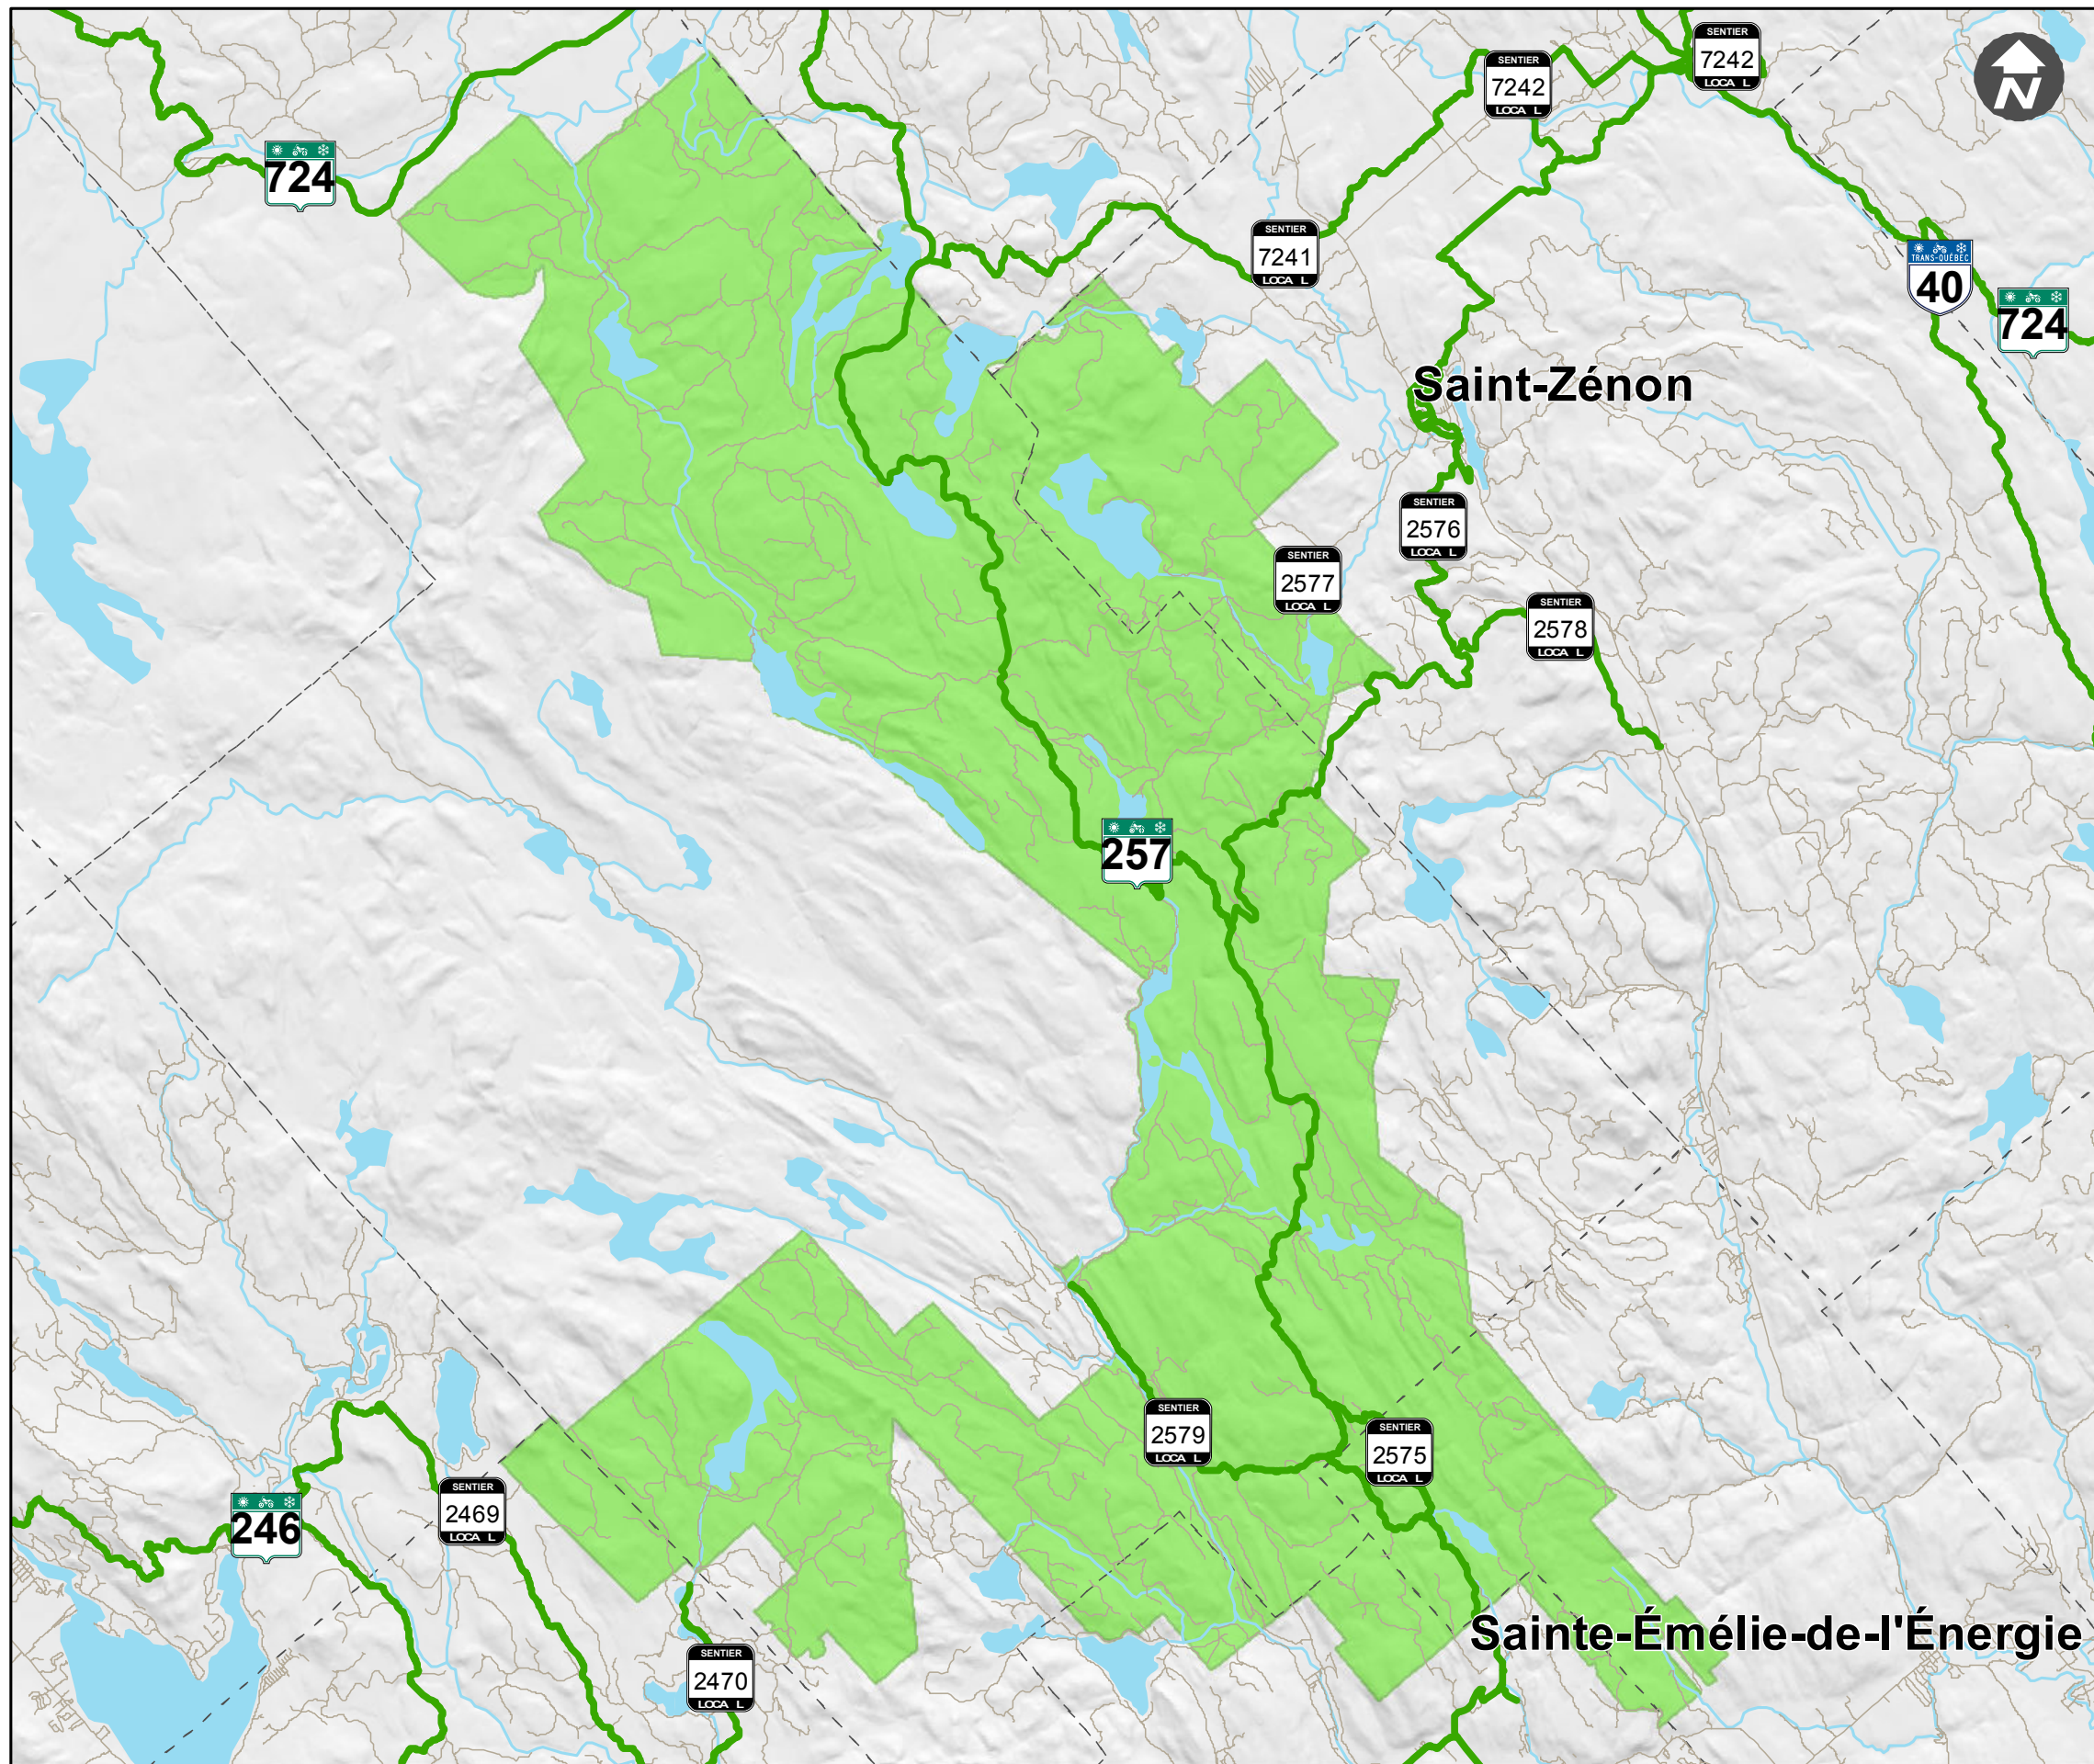

Zec Lavigne

Distance des sentiers quads à l'intérieur de la Zec 0 km
Distance des sentiers quads avec des sentiers en développement à l'intérieur de la Zec 0 km

Légende

-  Sentiers quads dans Zec
-  Sentiers en développement Zec
-  Sentiers quads
-  Routes et chemins forestiers
-  Hydrographie
-  Limite municipalité
-  Limite régionale
-  Limite de la Zec