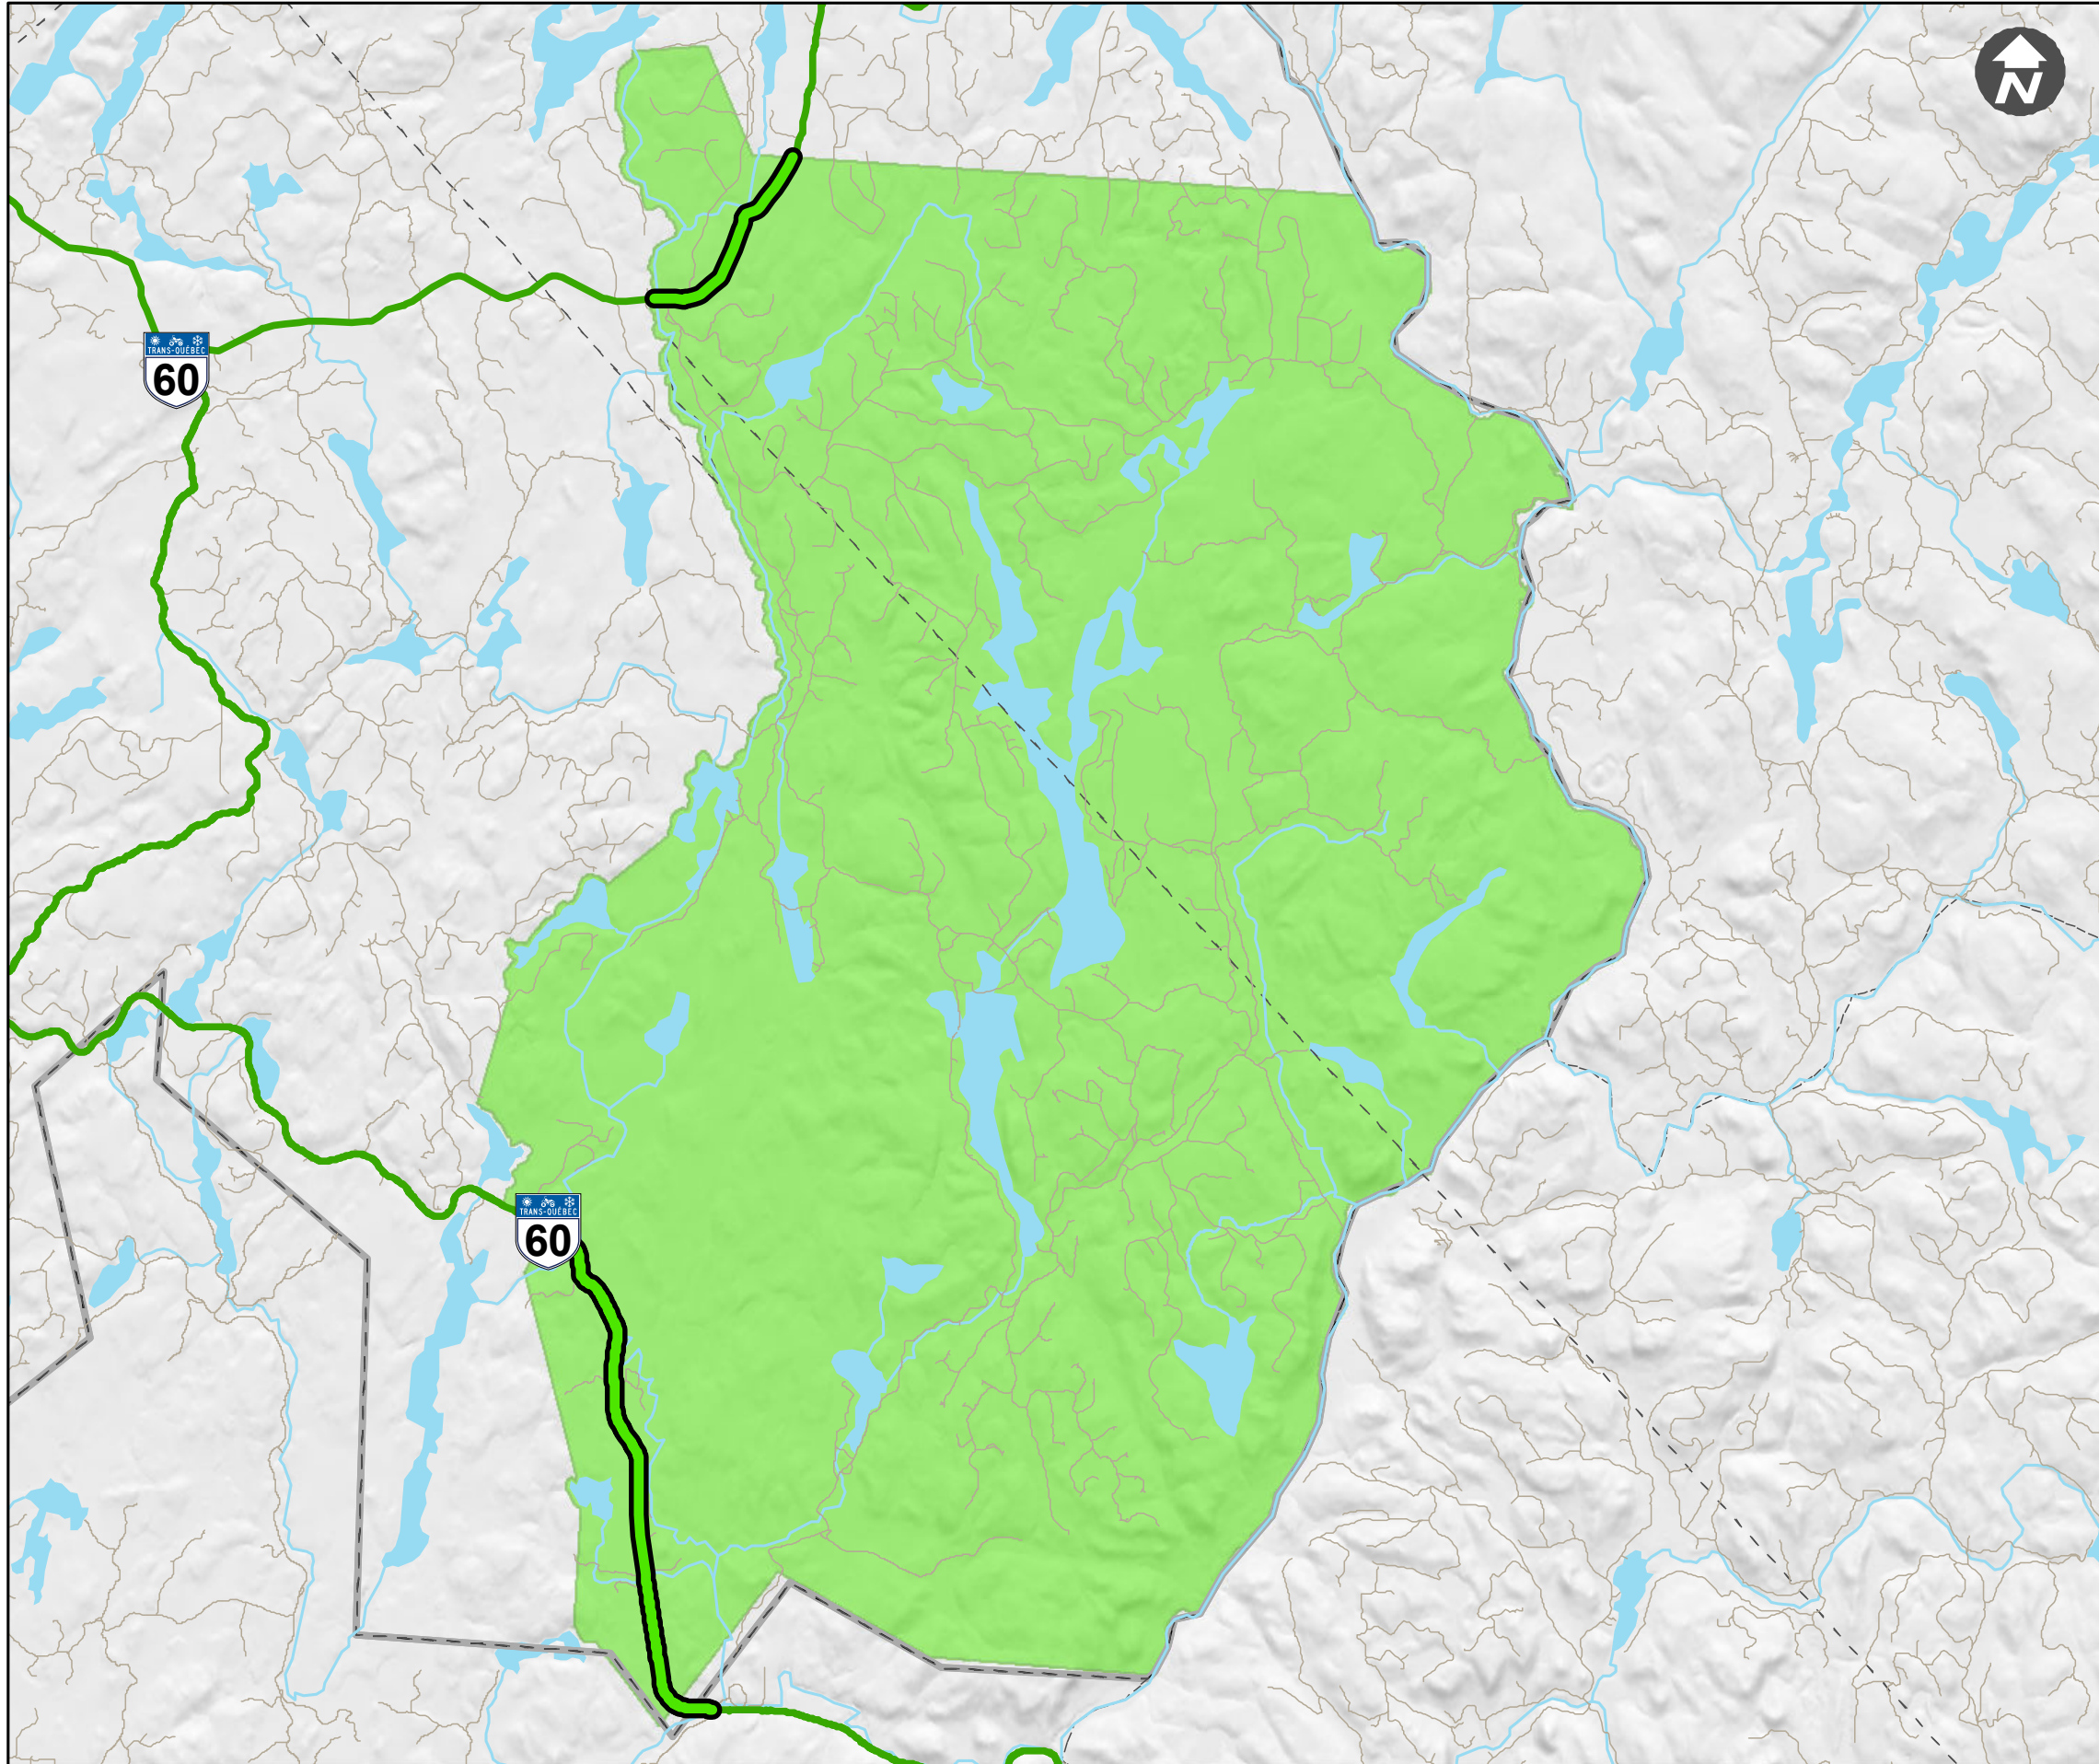

Zec Jeannotte

Distance des sentiers quads à l'intérieur de la Zec **12.55km**
Distance des sentiers quads avec des sentiers en développement à l'intérieur de la Zec **0 km**

Légende

-  Sentiers quads dans Zec
-  Sentiers en développement Zec
-  Sentiers quads
-  Routes et chemins forestiers
-  Hydrographie
-  Limite municipalité
-  Limite régionale
-  Limite de la Zec