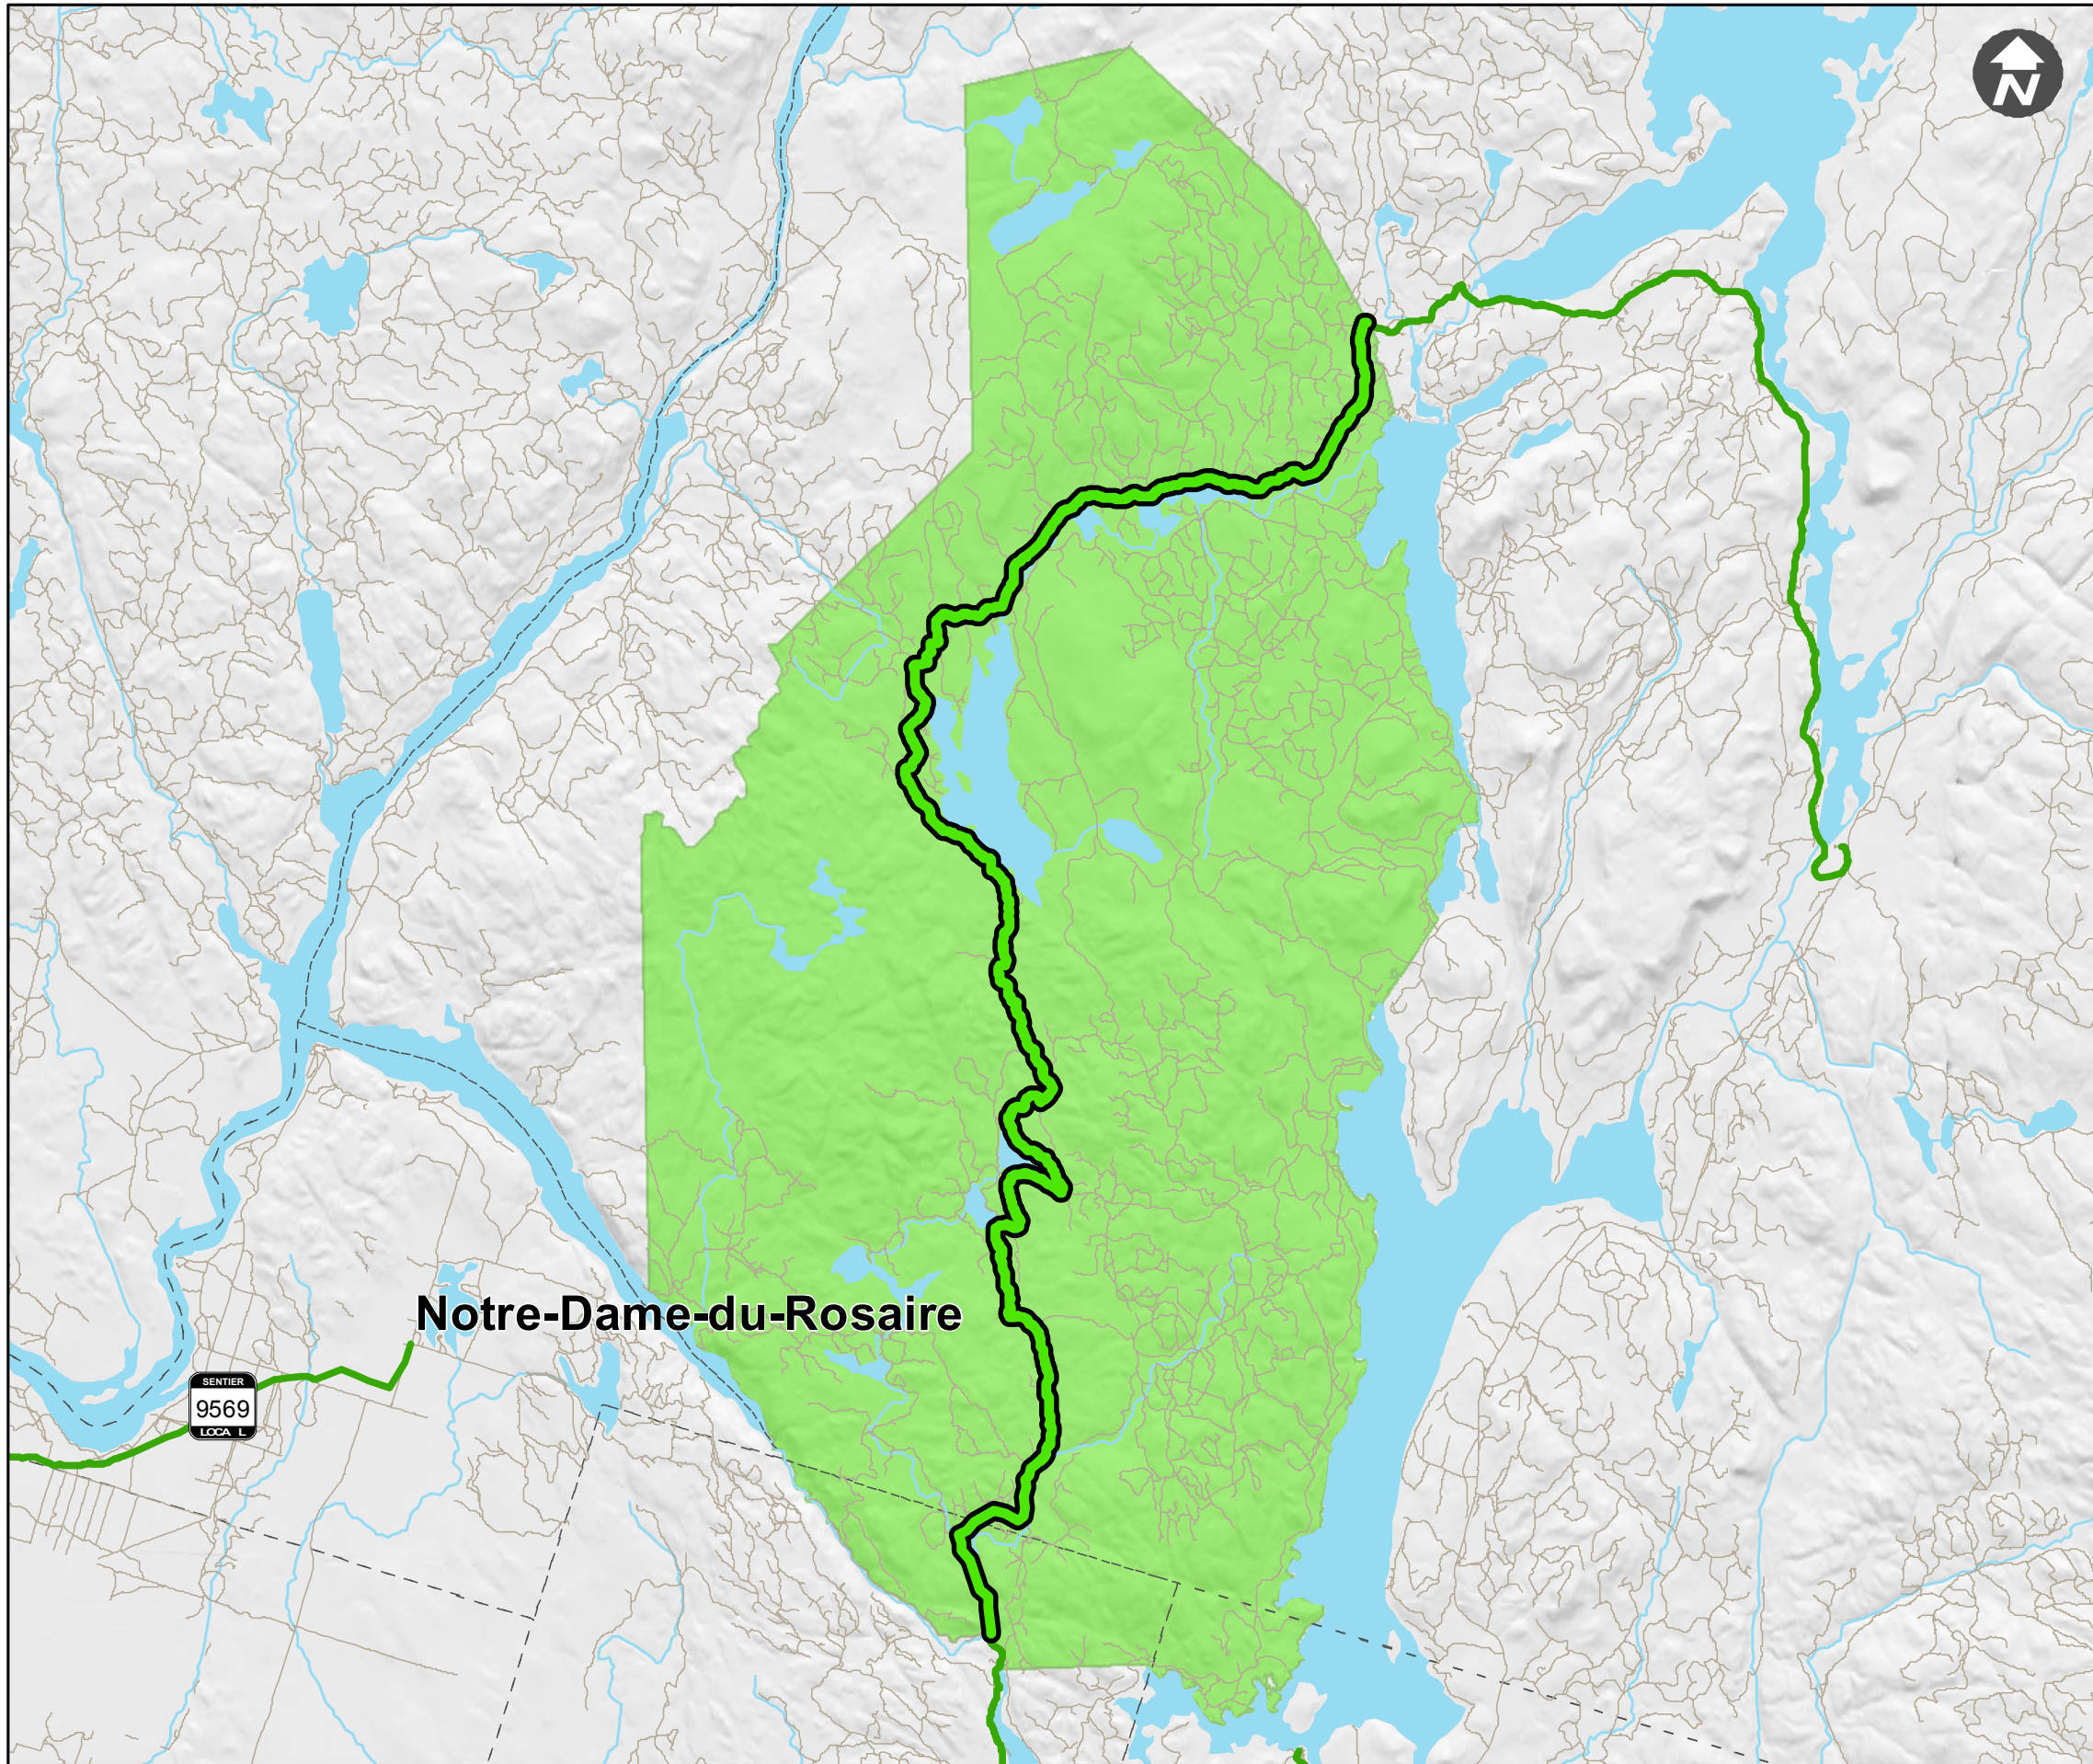

# Zec du Lac-de-la-Boiteuse

Distance des sentiers quads à l'intérieur de la Zec **42.35km**

Distance des sentiers quads avec des sentiers en développement à l'intérieur de la Zec **0 km**

## Légende

-  Sentiers quads dans Zec
-  Sentiers en développement Zec
-  Sentiers quads
-  Routes et chemins forestiers
-  Hydrographie
-  Limite municipalité
-  Limite régionale
-  Limite de la Zec