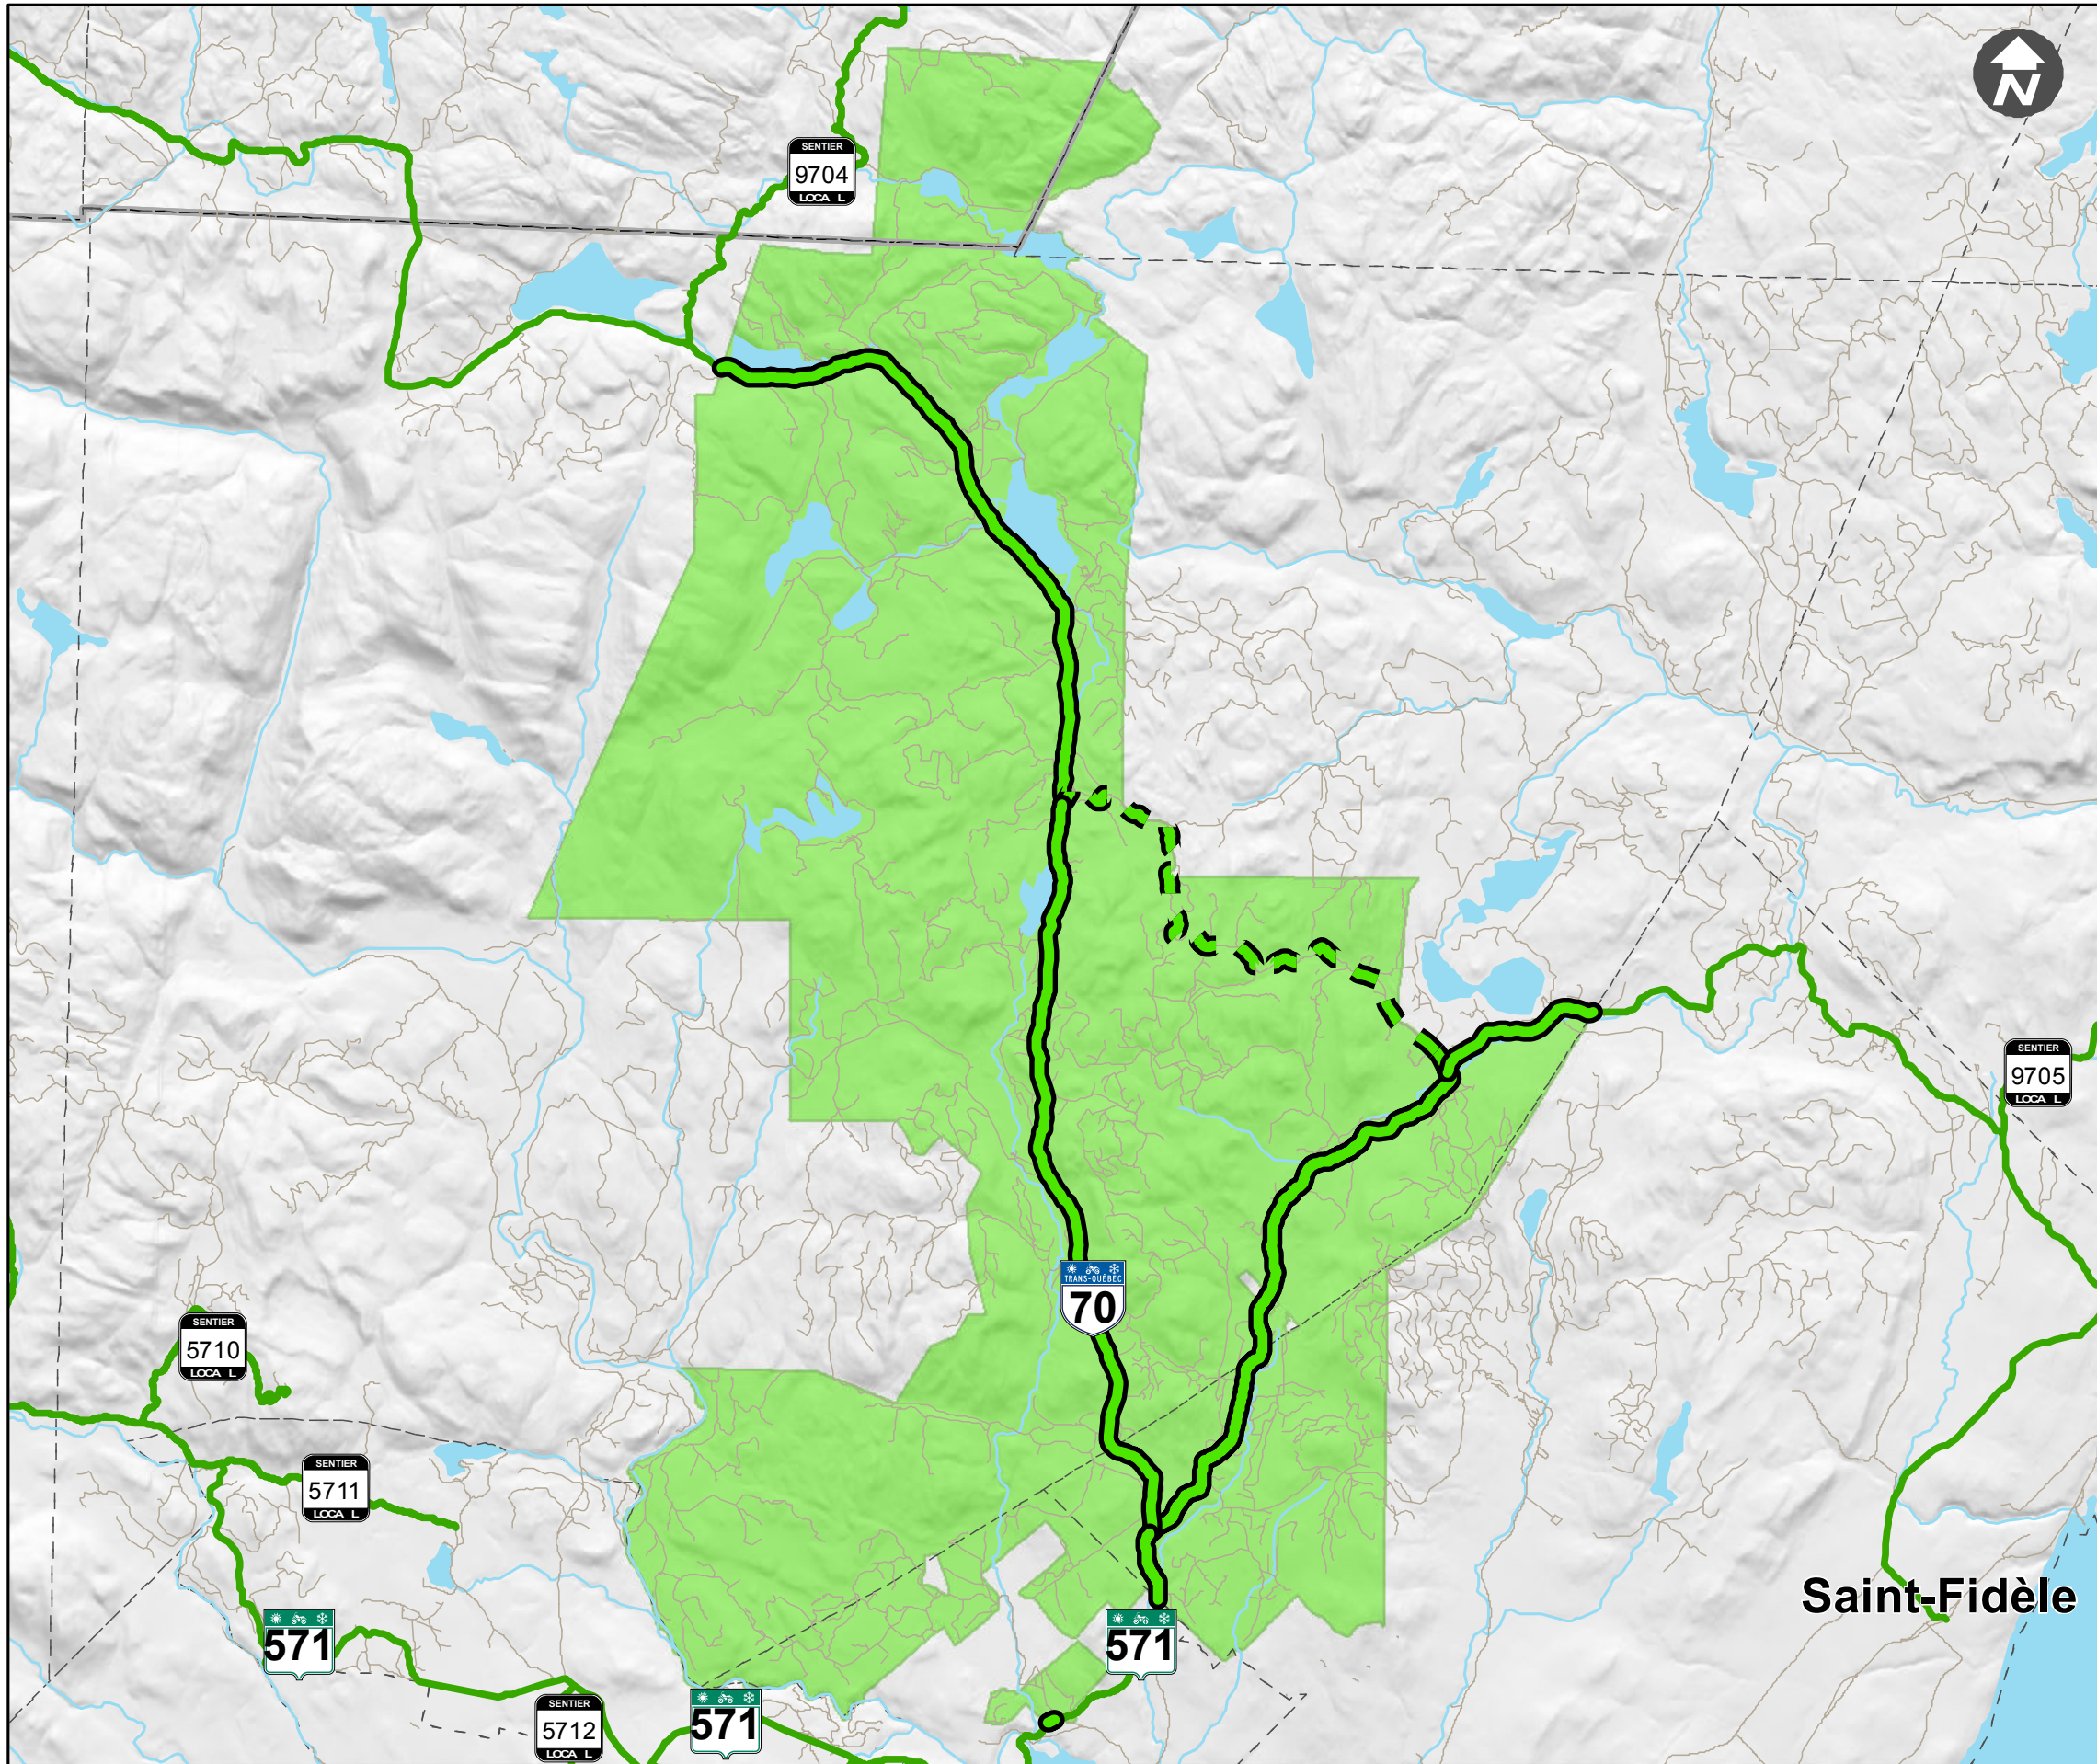

Zec du Lac-au-Sable

Distance des sentiers quads à l'intérieur de la Zec **49.35km**
Distance des sentiers quads avec des sentiers en développement à l'intérieur de la Zec **13.25 km**

Légende

-  Sentiers quads dans Zec
-  Sentiers en développement Zec
-  Sentiers quads
-  Routes et chemins forestiers
-  Hydrographie
-  Limite municipalité
-  Limite régionale
-  Limite de la Zec