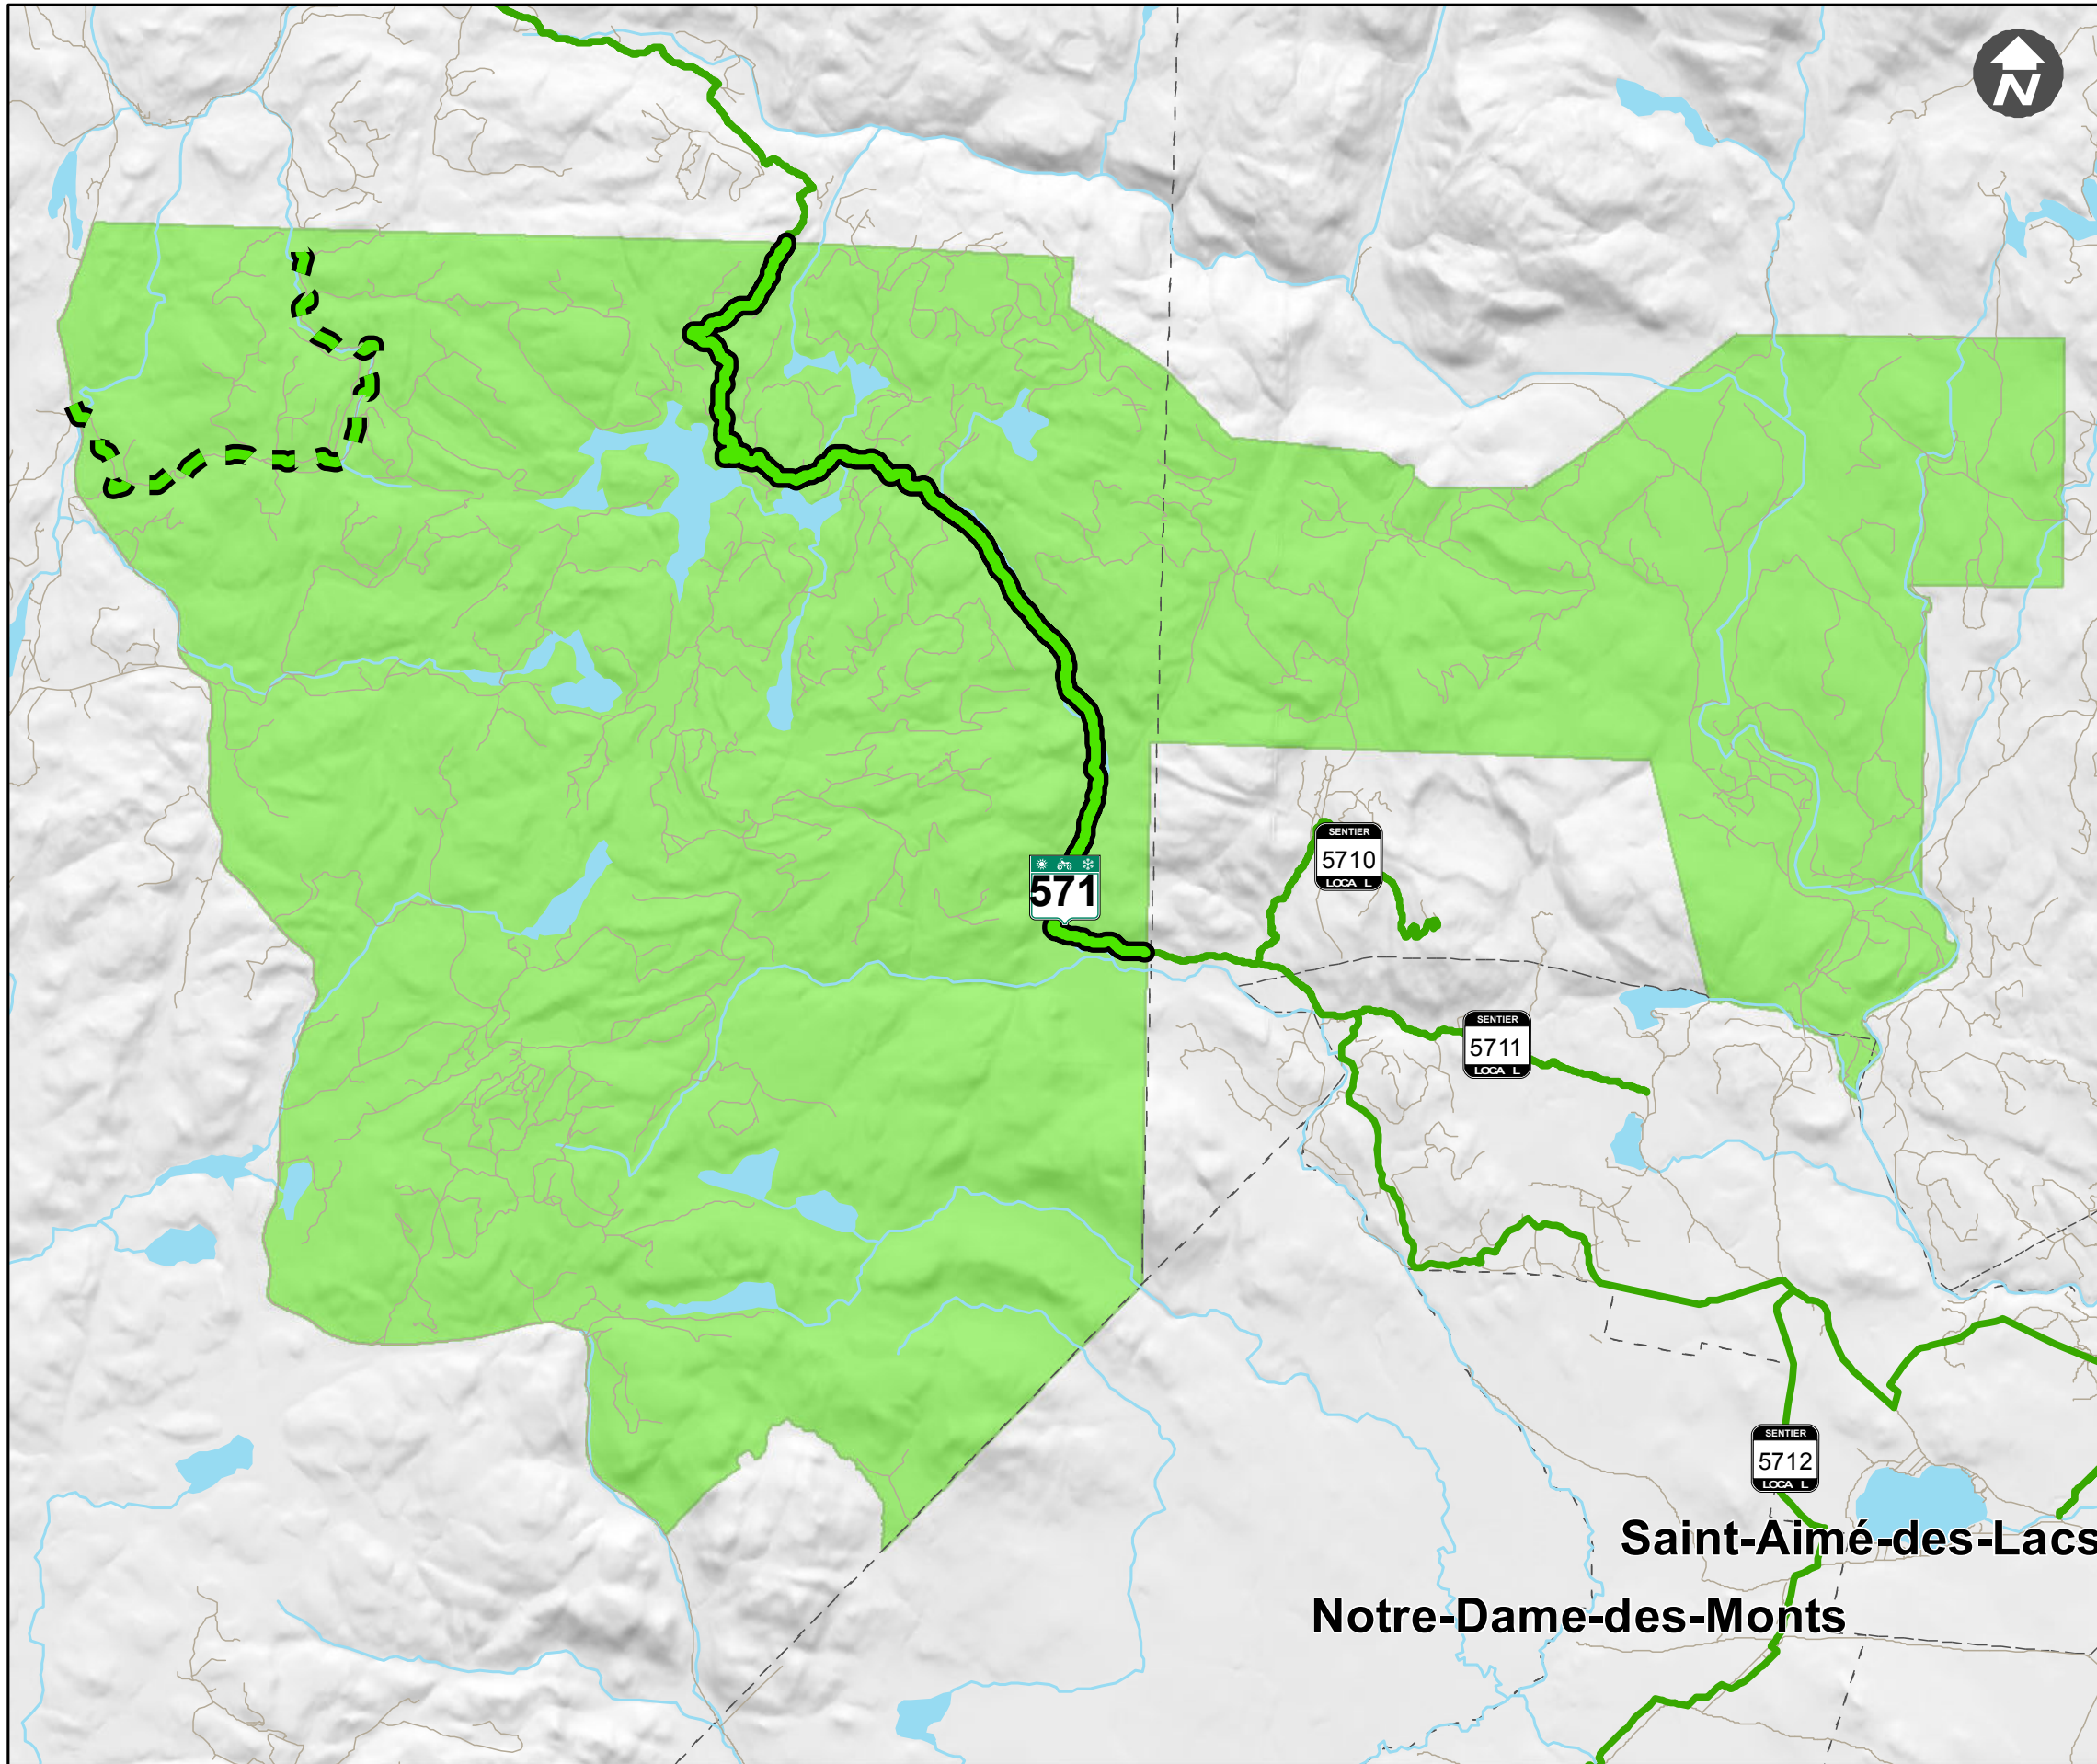

Zec des Martres

Distance des sentiers quads à l'intérieur de la Zec **20.55km**

Distance des sentiers quads avec des sentiers en développement à l'intérieur de la Zec **11.67 km**

Légende

- Sentiers quads dans Zec
- Sentiers en développement Zec
- Sentiers quads
- Routes et chemins forestiers
- Hydrographie
- Limite municipalité
- Limite régionale
- Limite de la Zec