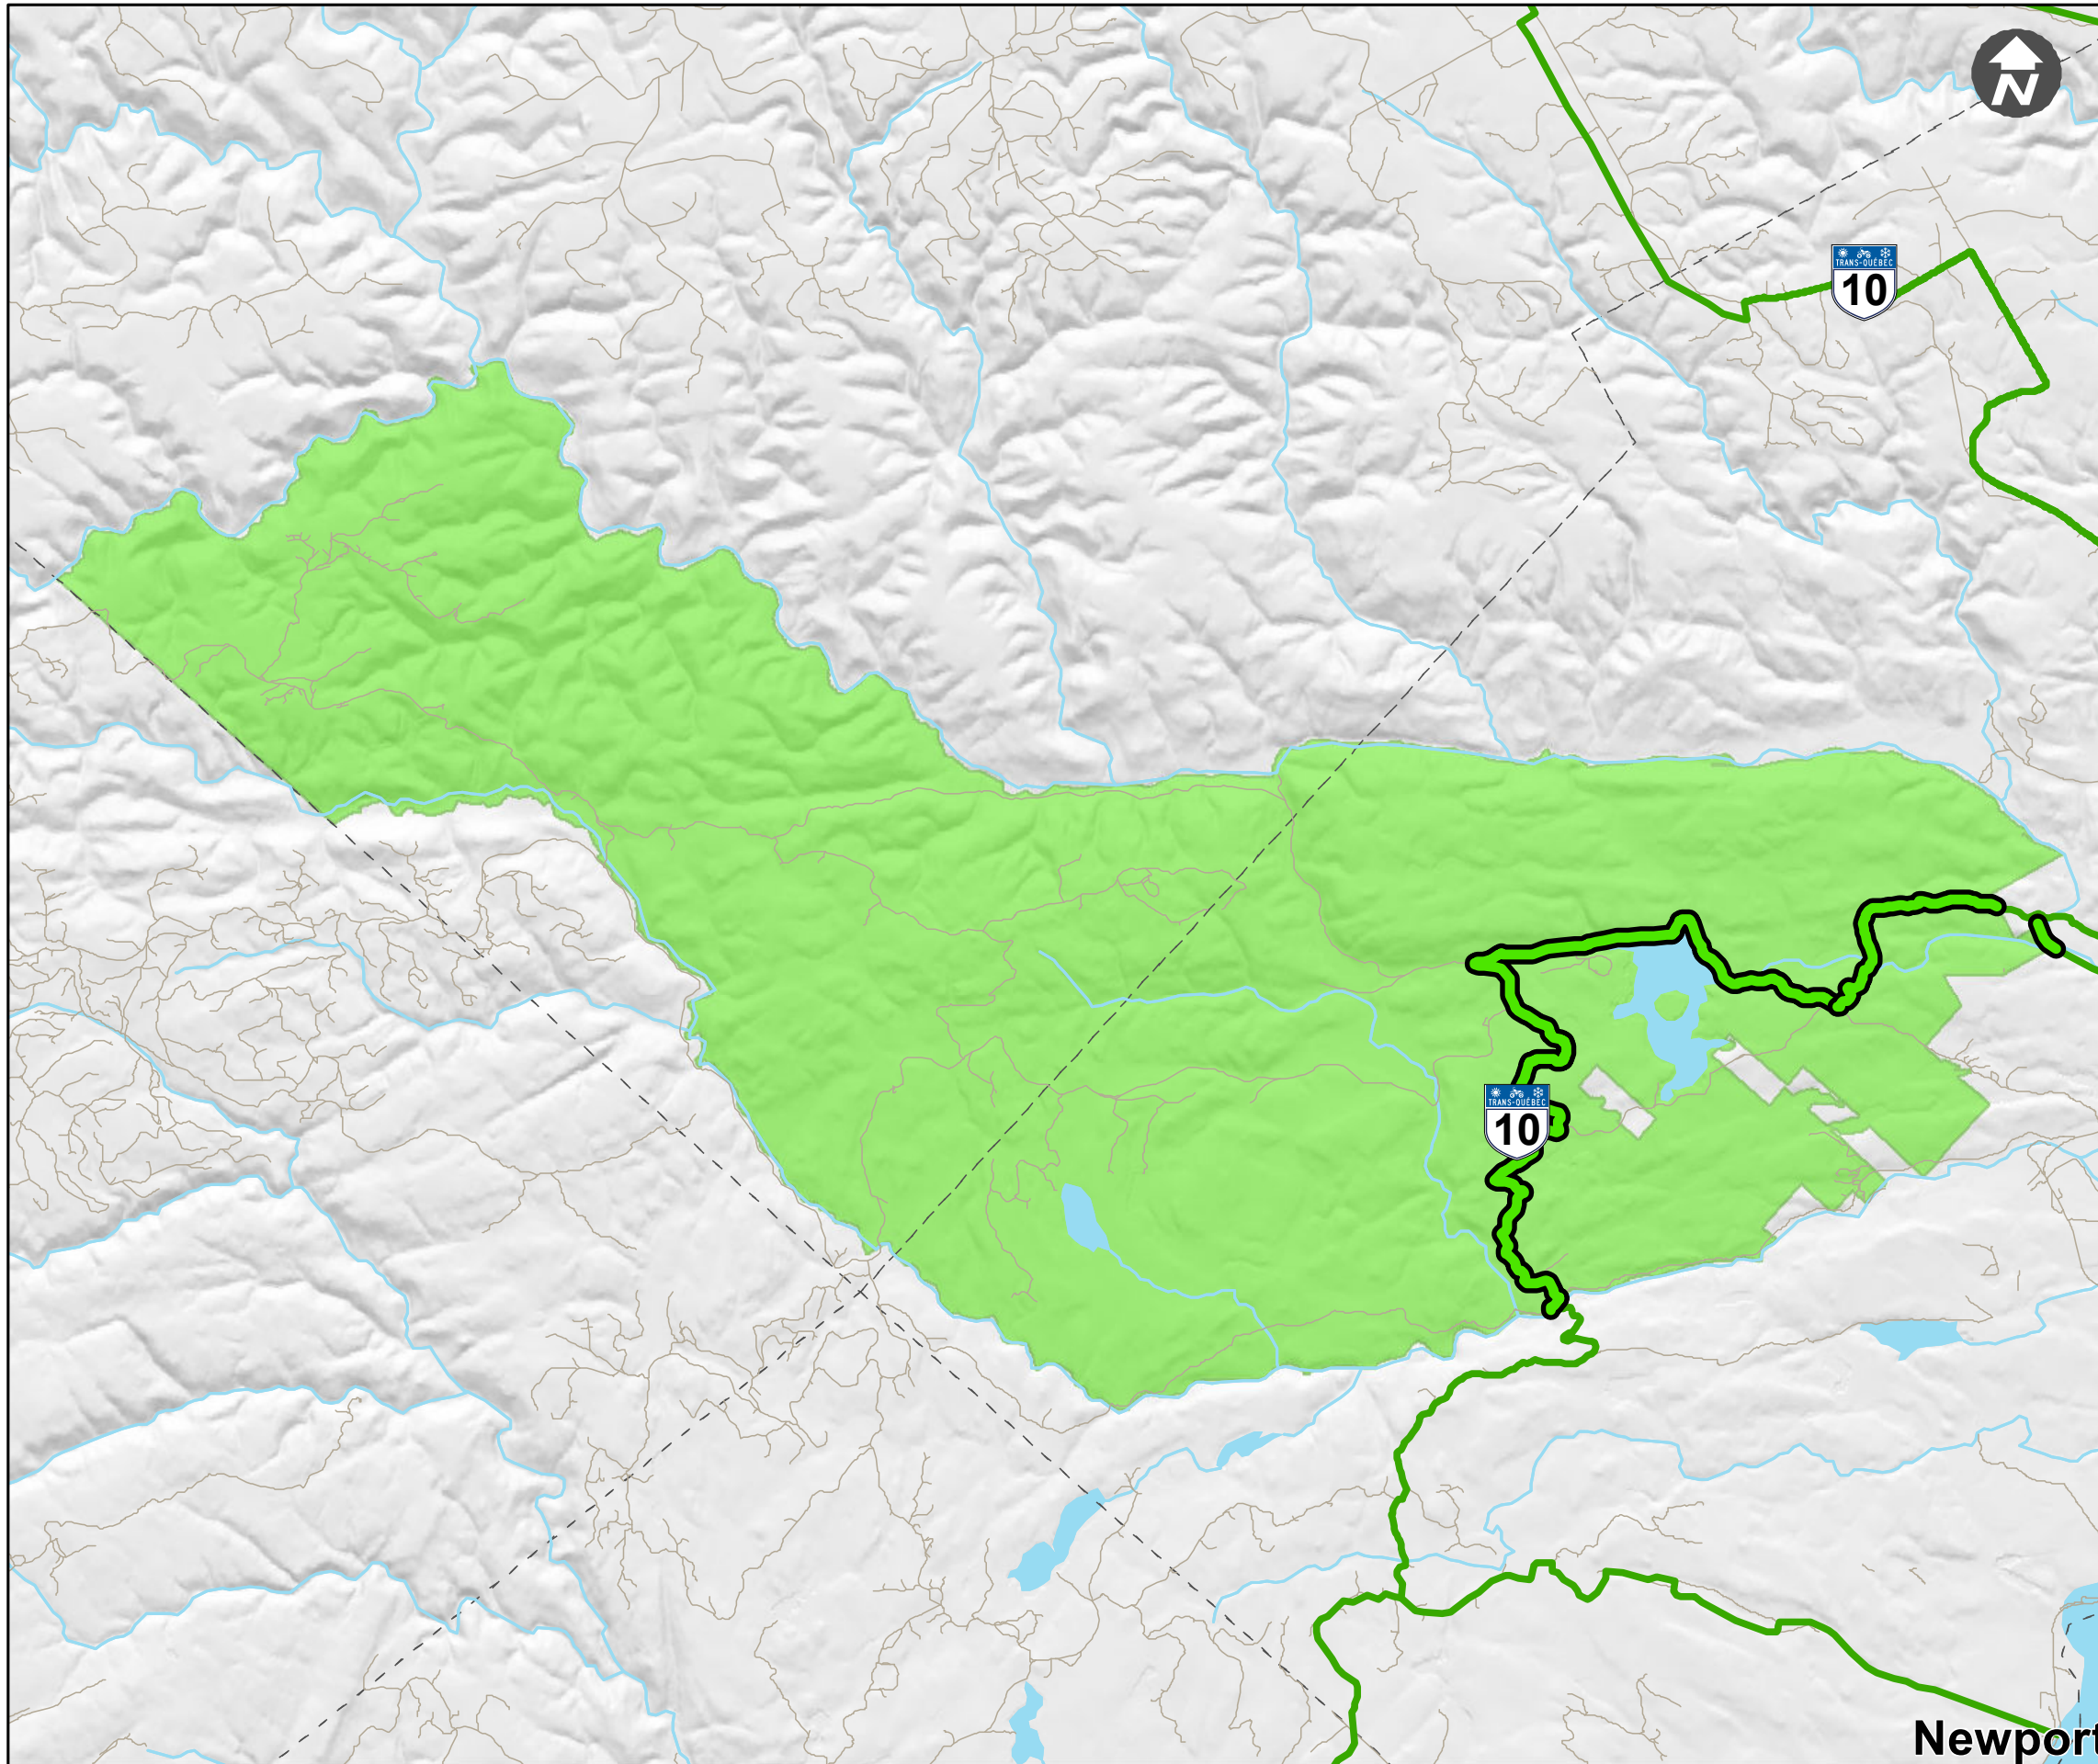

# Zec des Anses

Distance des sentiers quads à l'intérieur de la Zec **17.81 km**  
Distance des sentiers quads avec des sentiers en développement à l'intérieur de la Zec **0 km**

## Légende

-  Sentiers quads dans Zec
-  Sentiers en développement Zec
-  Sentiers quads
-  Routes et chemins forestiers
-  Hydrographie
-  Limite municipalité
-  Limite régionale
-  Limite de la Zec