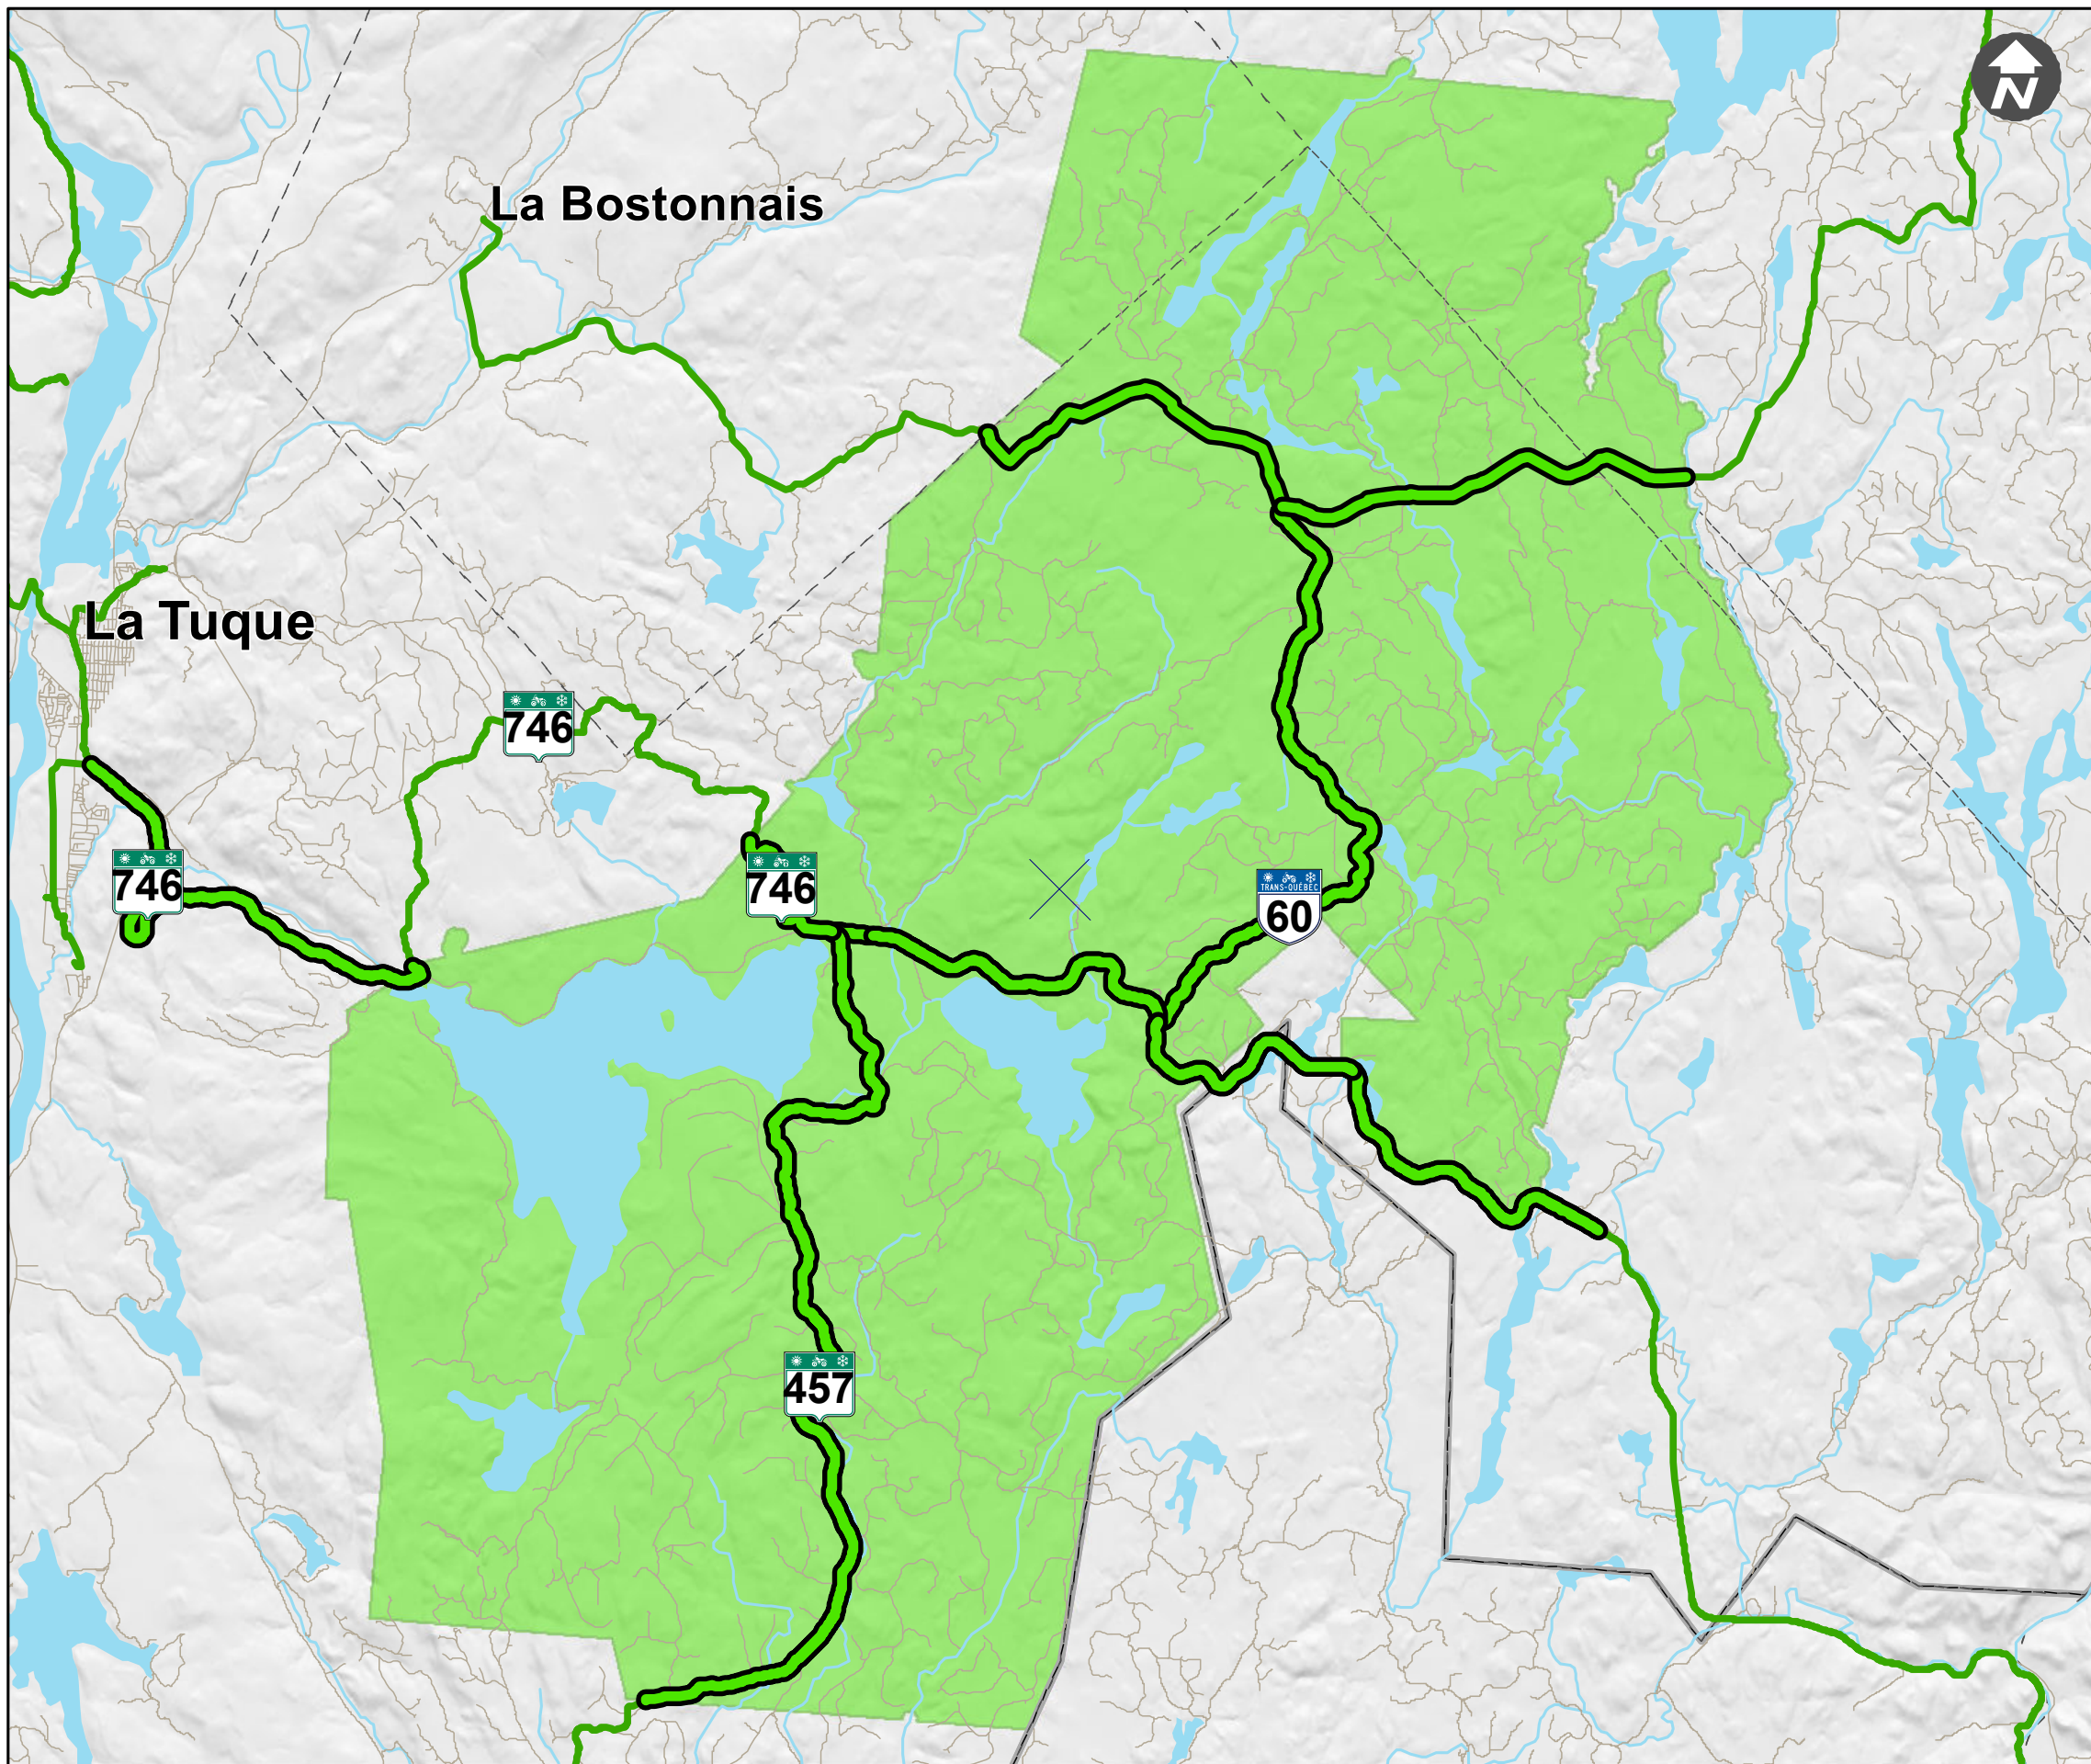

# Zec de la Bessonne

Distance des sentiers quads à l'intérieur de la Zec **88.71 km**

Distance des sentiers quads avec des sentiers en développement à l'intérieur de la Zec **0 km**

## Légende

-  Sentiers quads dans Zec
-  Sentiers en développement Zec
-  Sentiers quads
-  Routes et chemins forestiers
-  Hydrographie
-  Limite municipalité
-  Limite régionale
-  Limite de la Zec