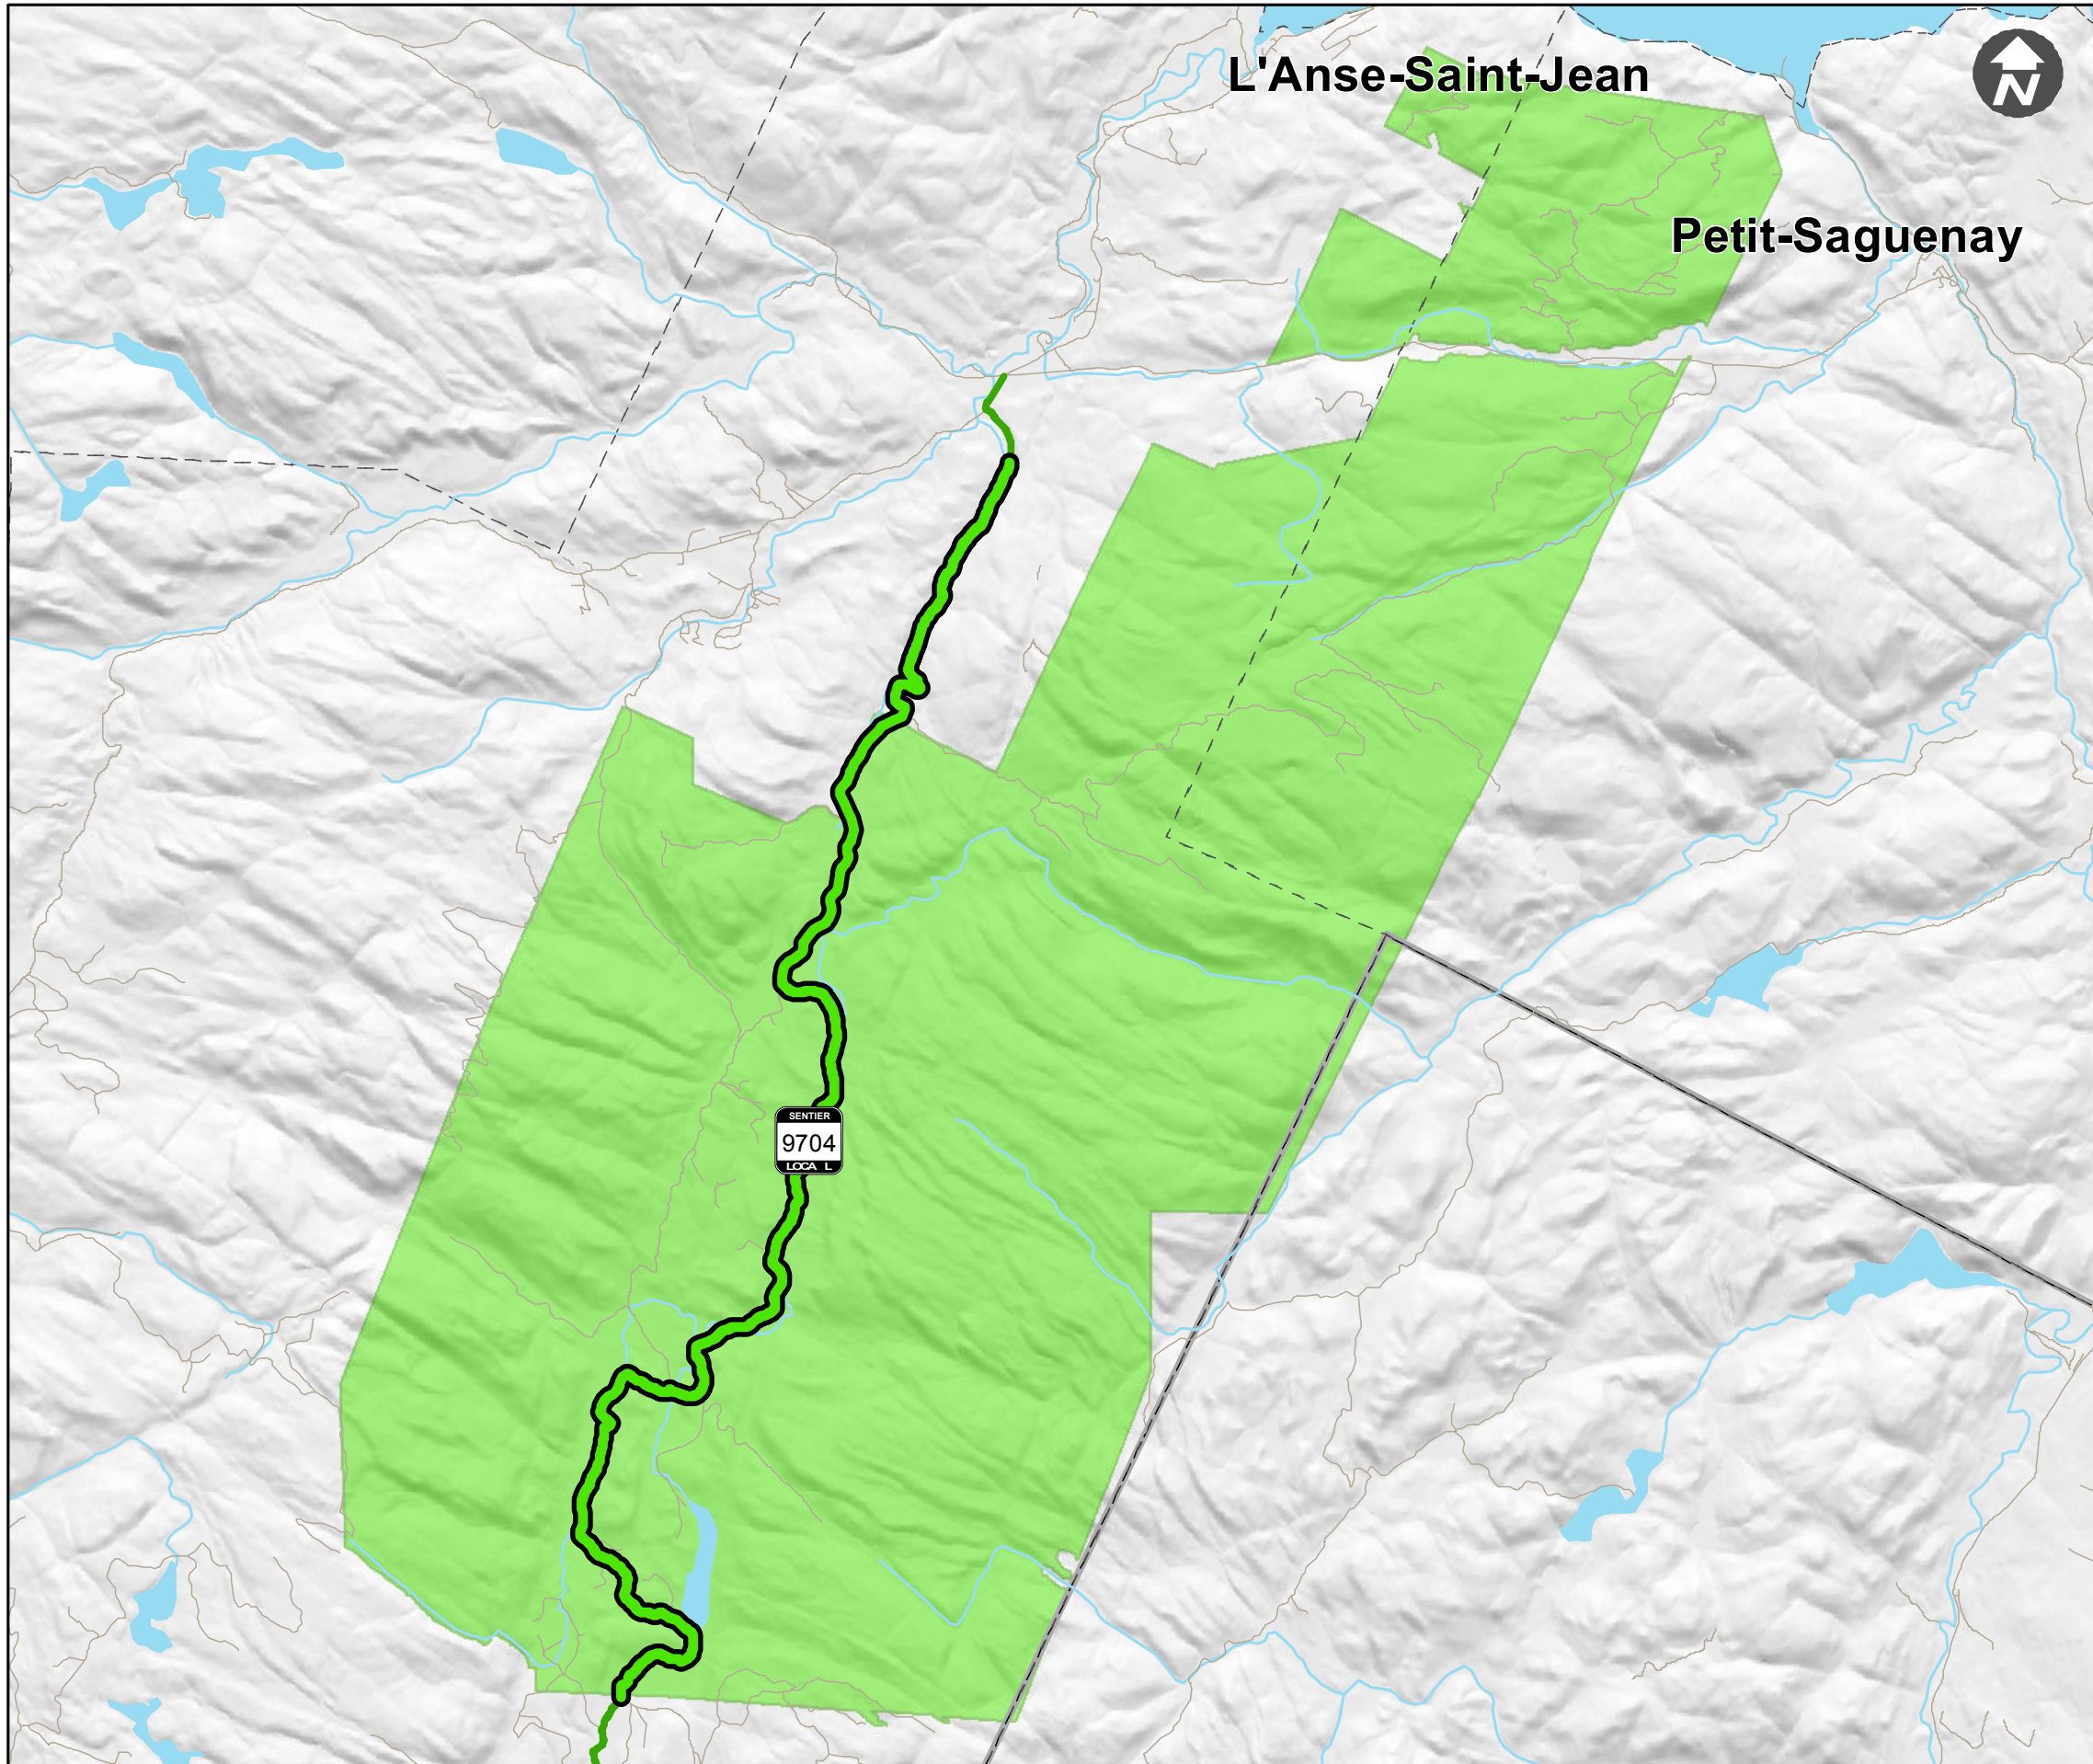

# Zec de l'Anse-Saint-Jean

Distance des sentiers quads à l'intérieur de la Zec **23.79km**

Distance des sentiers quads avec des sentiers en développement à l'intérieur de la Zec **0 km**

## Légende

-  Sentiers quads dans Zec
-  Sentiers en développement Zec
-  Sentiers quads
-  Routes et chemins forestiers
-  Hydrographie
-  Limite municipalité
-  Limite régionale
-  Limite de la Zec