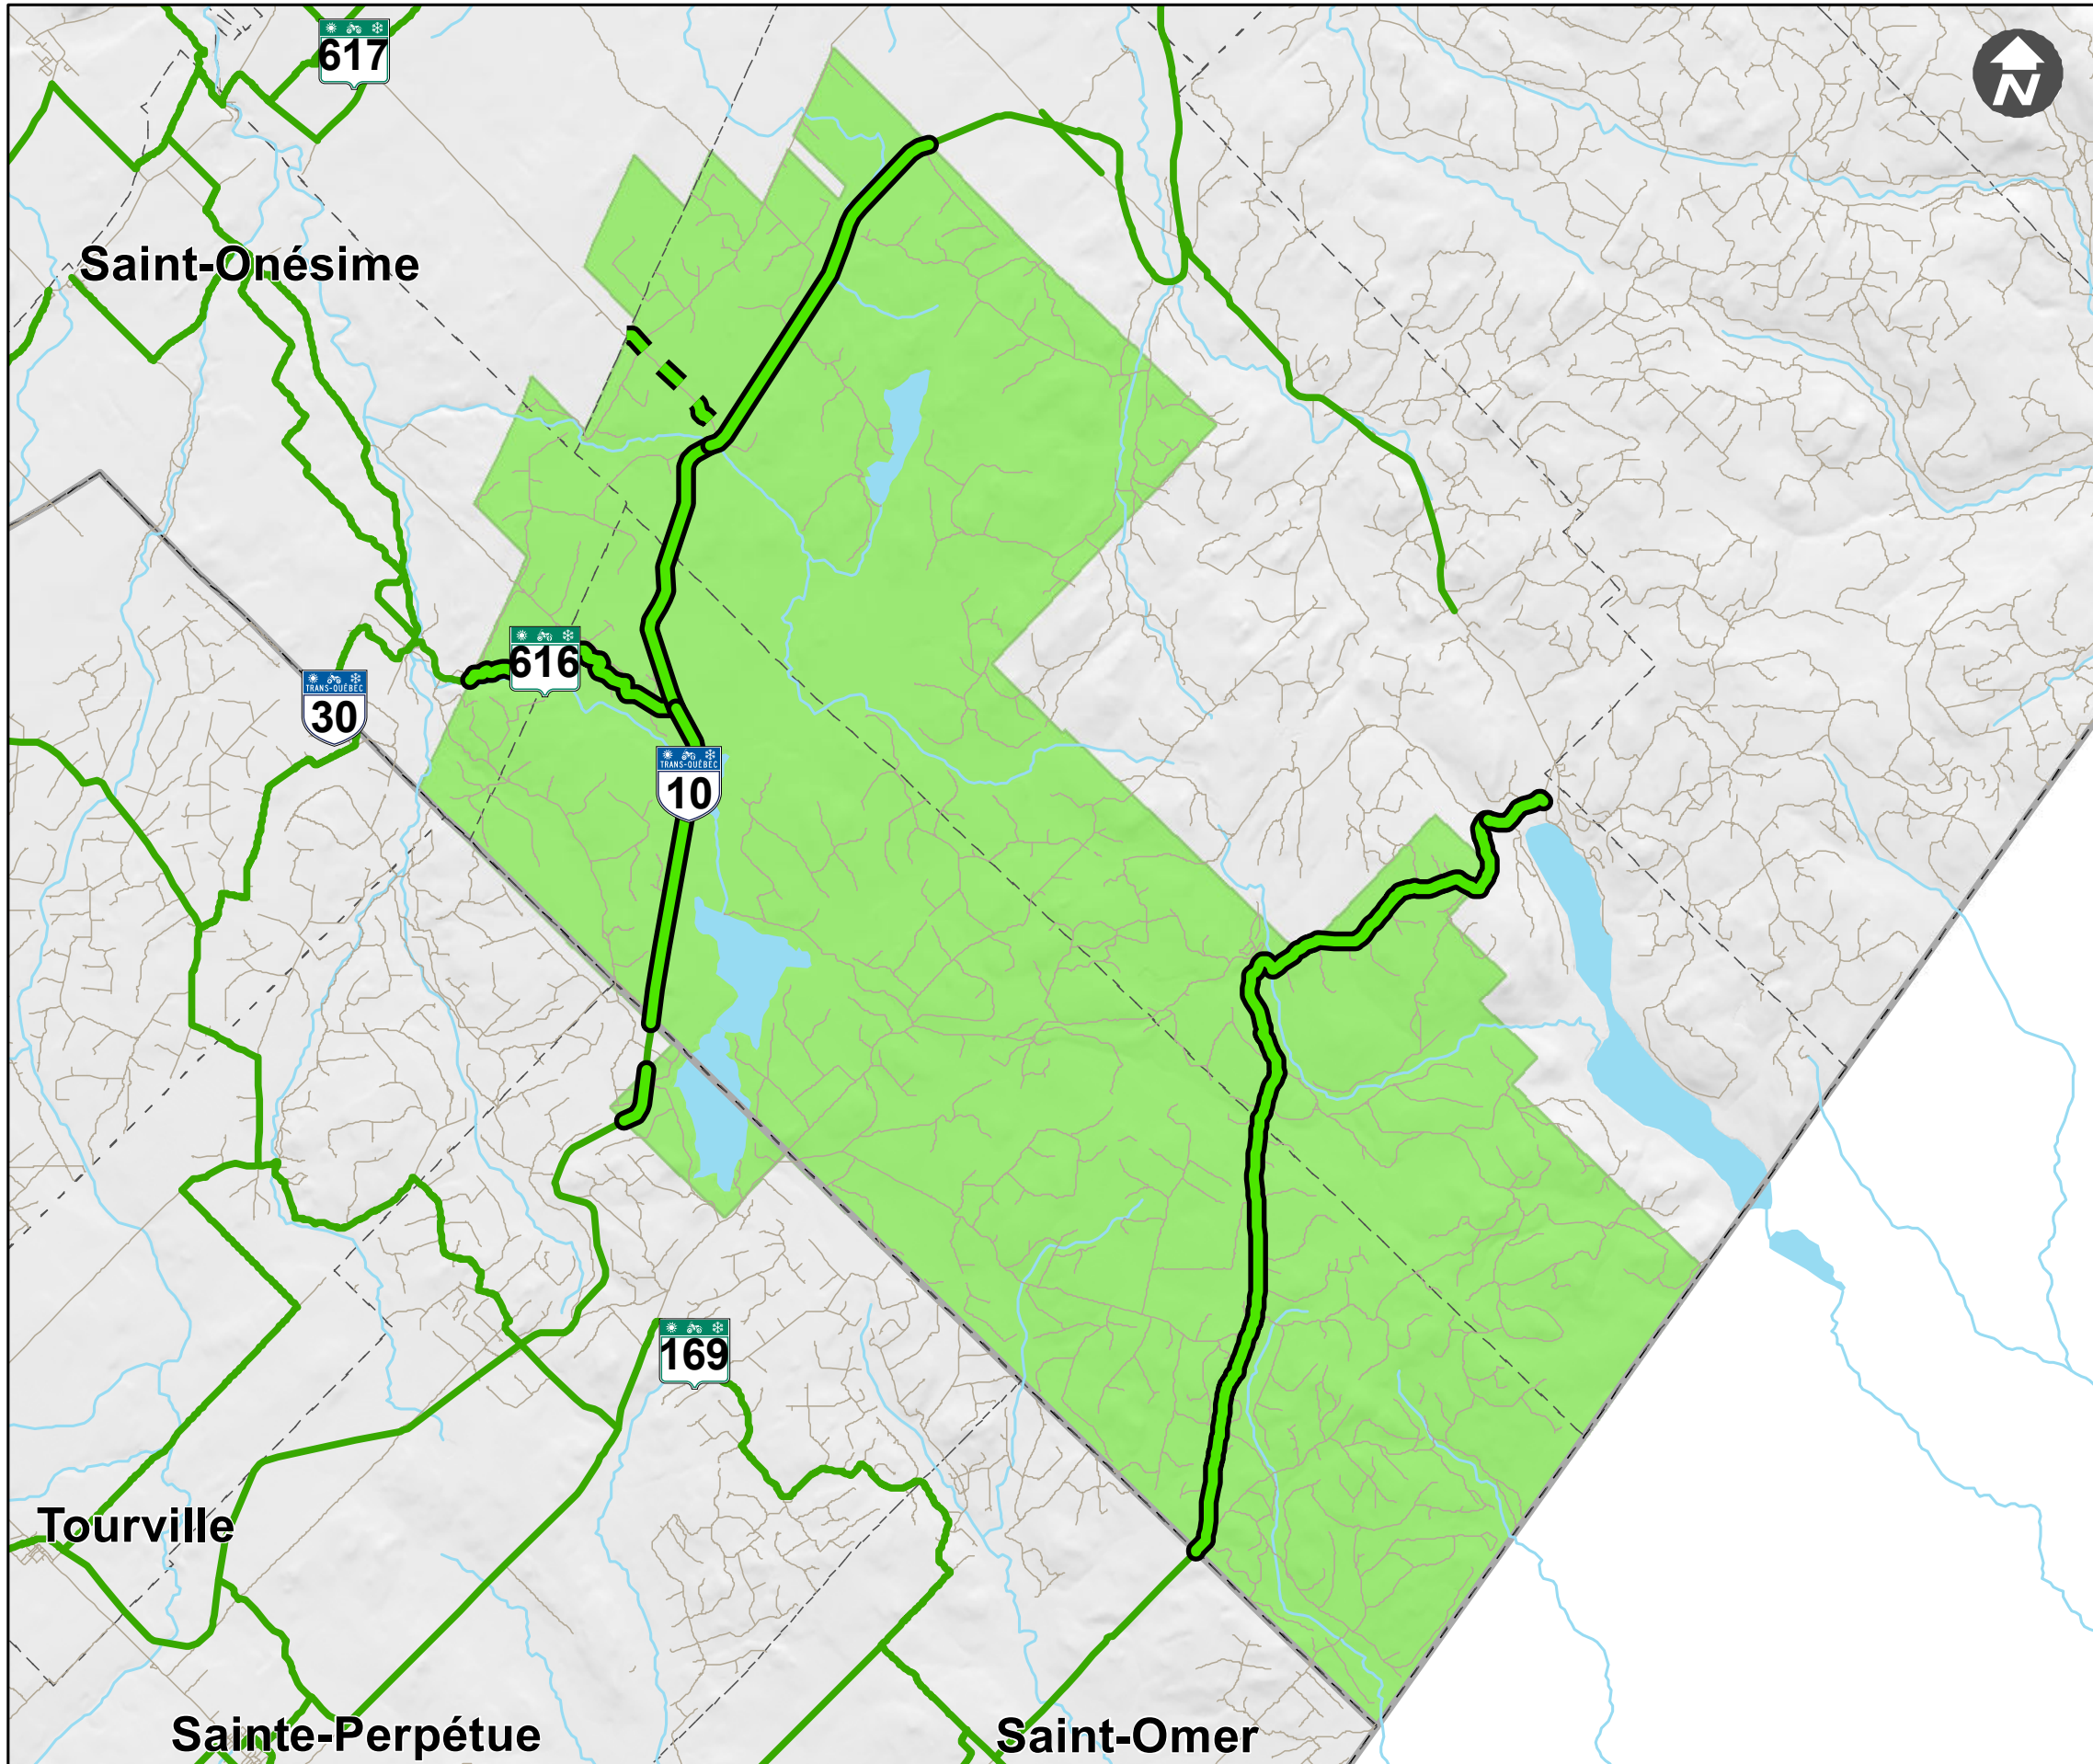

# Zec Chapais

Distance des sentiers quads à l'intérieur de la Zec **47.16km**

Distance des sentiers quads avec des sentiers en développement à l'intérieur de la Zec **3.05 km**

## Légende

-  Sentiers quads dans Zec
-  Sentiers en développement Zec
-  Sentiers quads
-  Routes et chemins forestiers
-  Hydrographie
-  Limite municipalité
-  Limite régionale
-  Limite de la Zec